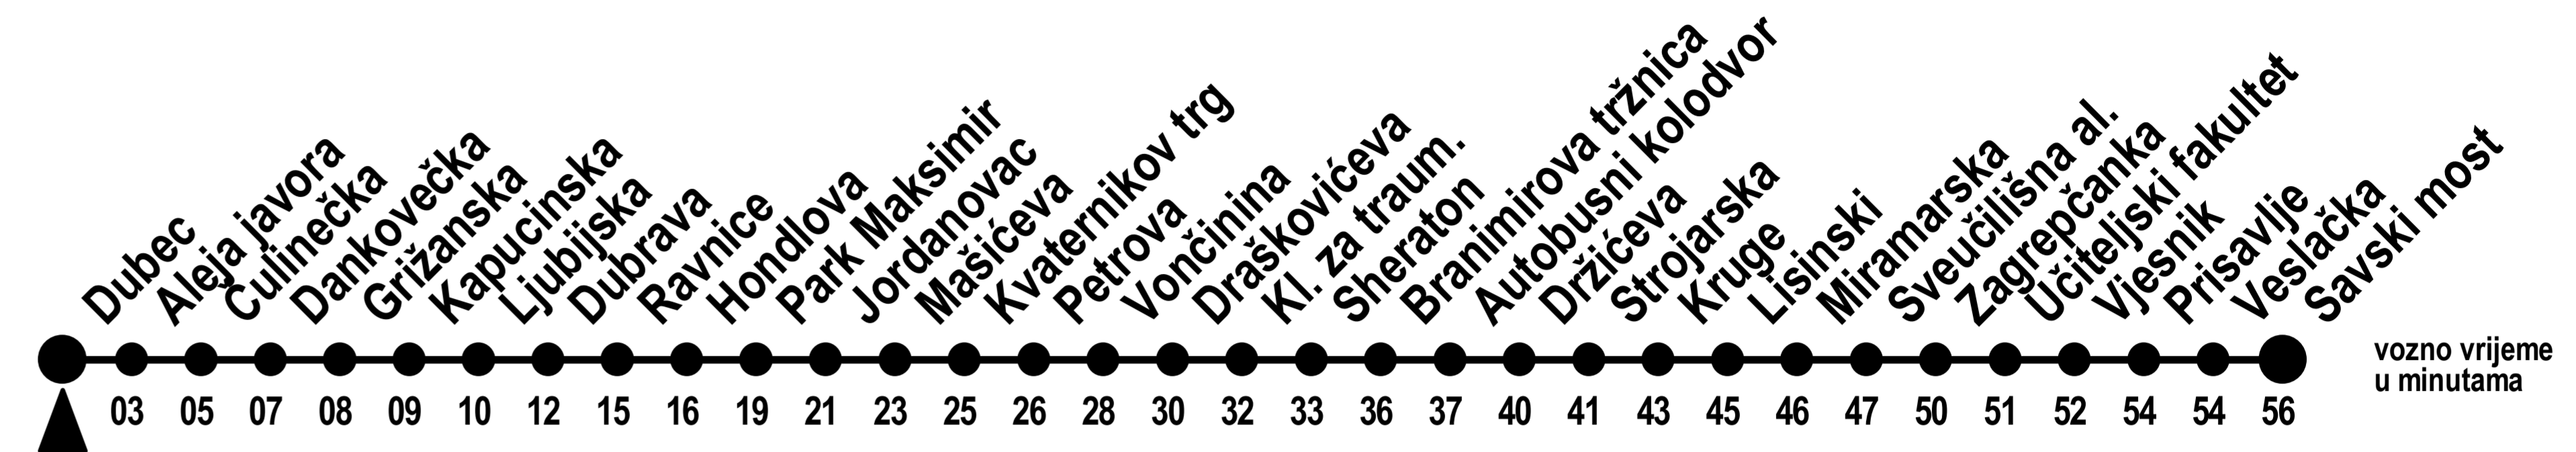

# TRAM 4

Zagrebački električni tramvaj d.o.o.

VOZNI RED

U primjeni od: Radovi IS Daničićeva

## Savski most - Dubec

Dubec *smjer* Savski most

Sati	Subota					Nedjelja					Sati	
04	35	51				--					04	
05	08	25	42	58		37	54				05	
06	15	32	49			11	28	44			06	
07	05	16	27	39	50	01	18	35	51		07	
08	02	13	25	36	47	59	04	17	29	42	54	08
09	10	22	33	45	56		06	19	31	44	56	09
10	08	19	31	42	53		08	21	33	46	58	10
11	05	16	28	39	51		10	23	35	48		11
12	02	14	25	36	48	59	00	12	25	37	50	12
13	11	22	34	45	57		02	14	27	39	52	13
14	08	20	31	42	54		04	16	29	41	54	14
15	05	17	28	40	51		06	18	31	43	56	15
16	03	14	25	37	48		08	20	33	45	58	16
17	00	11	23	34	46	57	10	22	35	47		17
18	09	20	37	46 <sup>D</sup>	54		00	12	24	37	49	18
19	12	20 <sup>D</sup>	29	47	55 <sup>D</sup>		02	14	26	45	53 <sup>D</sup>	19
20	05	24	32 <sup>D</sup>	43			04	22	30 <sup>D</sup>	41	57	20
21	01	18	36	54			15	22 <sup>D</sup>	32	49		21
22	11	28	45				07	24	41	58		22
23	02	18	34 <sup>D</sup>	50 <sup>D</sup>			15	30 <sup>D</sup>	46 <sup>D</sup>			23
00	06 <sup>D</sup>	21 <sup>D</sup>					02 <sup>D</sup>	18 <sup>D</sup>				00