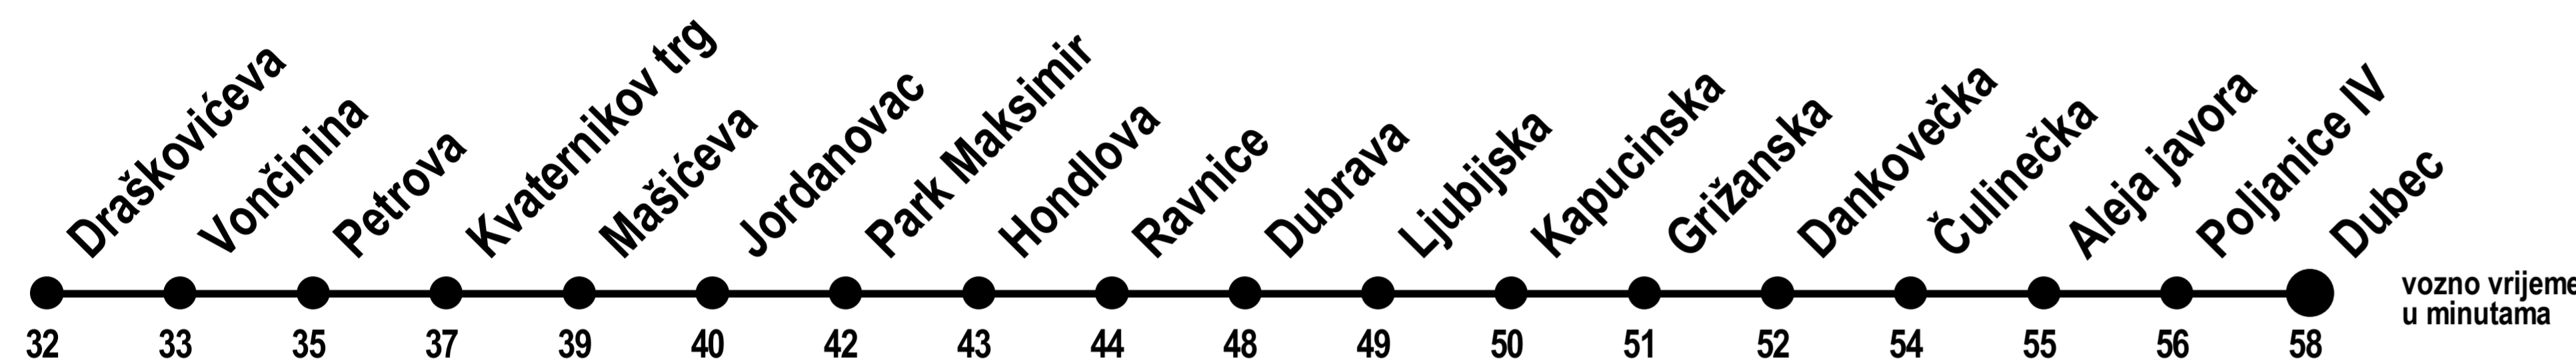

# TRAM 4

Zagrebački električni tramvaj d.o.o.

VOZNI RED

U primjeni od: Radovi IS Daničićeva

## Savski most - Dubec

Savski most *smjer* Dubec

Sati	Subota					Nedjelja					Sati	
04	42	58				--					04	
05	15	32	49			45					05	
06	05	22	39	56		01	18	35	52		06	
07	08	20	32	43	54	08	25	42	59		07	
08	06	17	29	40	52	16	28	40	53		08	
09	03	15	26	38	49	05	18	30	42	55	09	
10	00	12	23	35	47	58	07	20	32	44	57	10
11	09	21	32	43	55		09	22	34	46	59	11
12	06	18	29	41	52		11	24	36	48		12
13	04	15	27	38	49		01	13	26	38	50	13
14	01	12	24	35	47	58	03	15	28	40	52	14
15	10	21	32	44	55		05	17	30	42	54	15
16	07	18	30	41	53		07	19	32	44	56	16
17	04	16	27	38	50		09	21	34	46	58	17
18	01	13	24	36	47	59	11	23	36	48		18
19	11	24	39	56			00	13	25	38	50	19
20	13	30	49				02	15	27	46		20
21	08	27	45				04	23	42	58		21
22	02	19	35	52			15	31	48			22
23	09	26	41 <sup>s</sup>	57 <sup>s</sup>			05	22	37 <sup>s</sup>	53 <sup>s</sup>		23
00	11 <sup>s</sup>						09 <sup>s</sup>					00