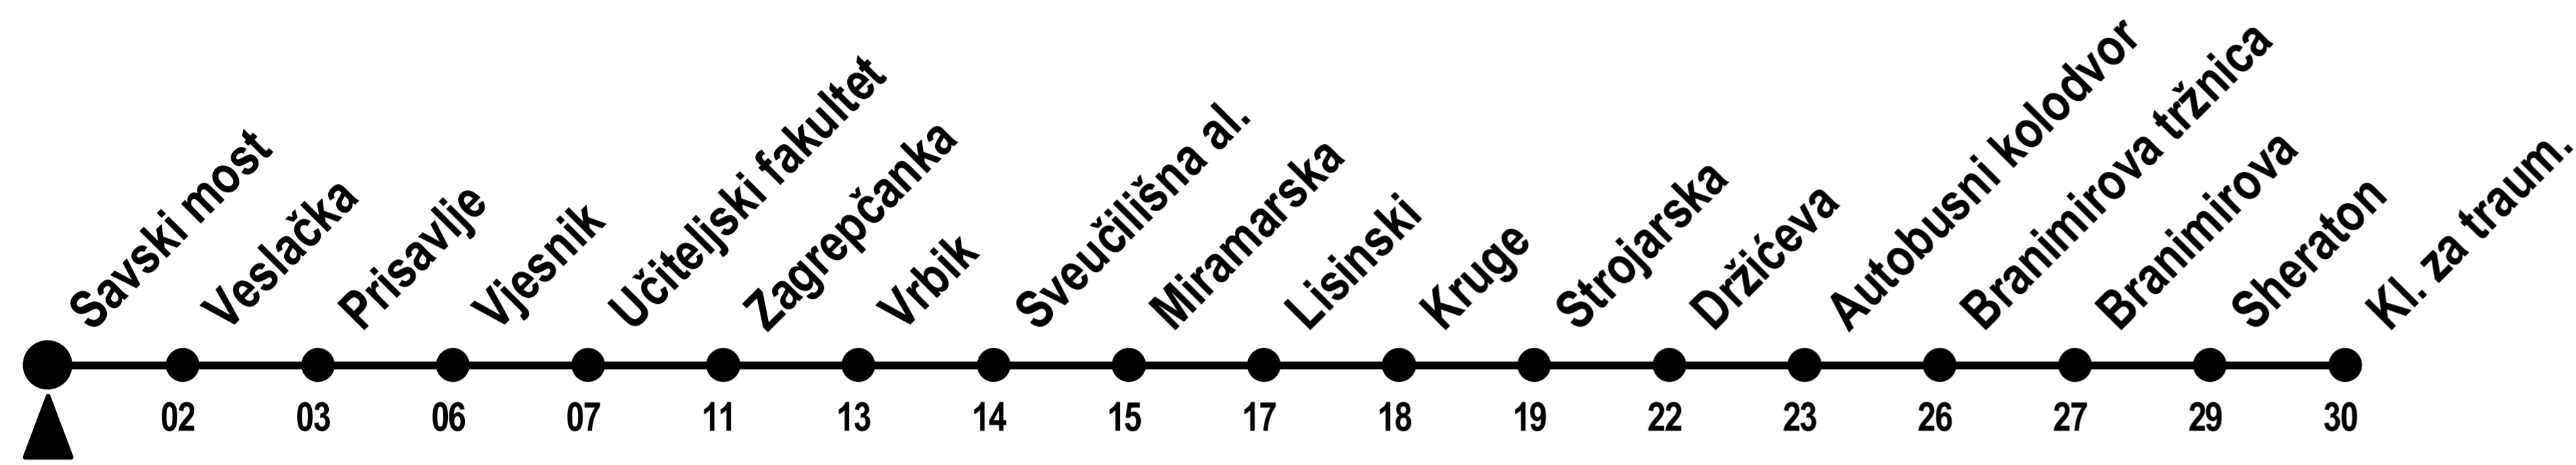

# TRAM 4

Zagrebački električni tramvaj d.o.o.

VOZNI RED

U primjeni od: Radovi IS Daničićeva

## Savski most - Dubec

Savski most *smjer* Dubec

Sati	Subota					Nedjelja					Sati	
04	42	58				--					04	
05	15	32	49			45					05	
06	05	22	39	56		01	18	35	52		06	
07	08	20	32	43	54	08	25	42	59		07	
08	06	17	29	40	52	16	28	40	53		08	
09	03	15	26	38	49	05	18	30	42	55	09	
10	00	12	23	35	47	58	07	20	32	44	57	10
11	09	21	32	43	55		09	22	34	46	59	11
12	06	18	29	41	52		11	24	36	48		12
13	04	15	27	38	49		01	13	26	38	50	13
14	01	12	24	35	47	58	03	15	28	40	52	14
15	10	21	32	44	55		05	17	30	42	54	15
16	07	18	30	41	53		07	19	32	44	56	16
17	04	16	27	38	50		09	21	34	46	58	17
18	01	13	24	36	47	59	11	23	36	48		18
19	11	24	39	56			00	13	25	38	50	19
20	13	30	49				02	15	27	46		20
21	08	27	45				04	23	42	58		21
22	02	19	35	52			15	31	48			22
23	09	26	41 <sup>s</sup>	57 <sup>s</sup>			05	22	37 <sup>s</sup>	53 <sup>s</sup>		23
00	11 <sup>s</sup>						09 <sup>s</sup>					00