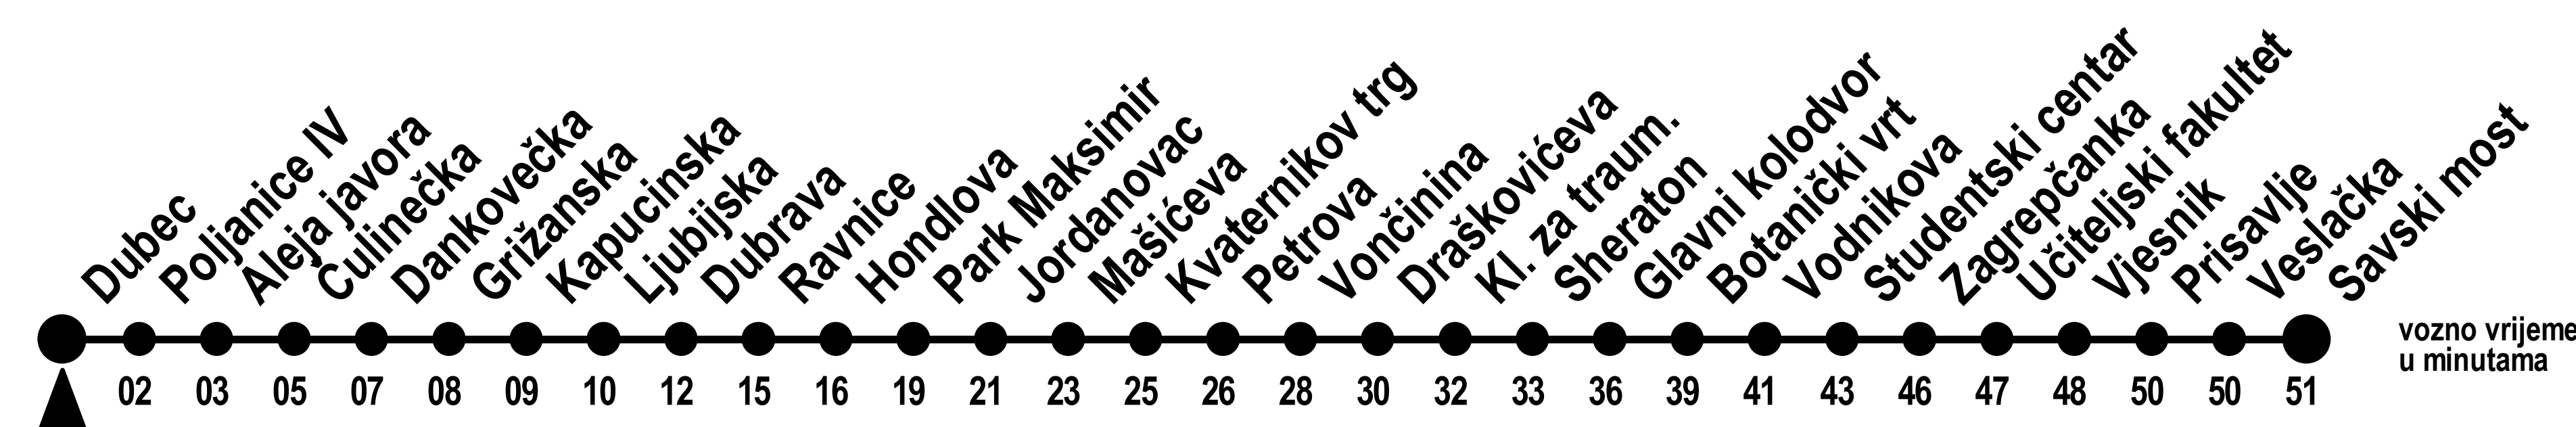

Savski most - Dubec

Dubec *smjer* Savski most

Sati	Radni dan	Subota	Nedjelja	Sati
04	38 49	34 50	--	04
05	00 10 21 32 43 53	05 21 37 53	43	05
06	04 15 25 36 47 59	08 23 39 57	01 19 37 55	06
07	09 18 28 37 49	10 21 34 45 57	14 32 50	07
08	00 10 20 30 41 52	08 20 31 43 54	08 26 40 53	08
09	04 17 30 42 52	06 18 29 40 52	07 21 33 45 57	09
10	02 11 21 30 40 51	04 15 26 42 55	09 21 34 46 58	10
11	03 15 26 36 46 55	06 18 29 40 49	10 22 34 46 59	11
12	05 14 24 34 46 57	00 10 21 31 42 52	10 23 35 47 59	12
13	06 17 27 37 47 57	03 13 24 34 45 56	11 23 36 48	13
14	07 17 27 38 48 58	06 16 27 37 48 58	00 12 24 37 48	14
15	08 18 28 38 49 59	09 19 30 40 51	01 13 25 37 50	15
16	09 19 29 39 50	01 12 22 33 43 54	02 14 26 38 50	16
17	00 10 20 30 40 50	04 15 28 41 46^s 56	02 14 27 39 51	17
18	00 10 20 29 39 48 58	08 18 28 39 50	03 15 27 40 52	18
19	06 15 25 35 46 52^s 58	01 13 25 38 52	04 16 28 40 52	19
20	08 18 29 40 51	07 22 25^s 39 57	05 18 32 48 56^s	20
21	03 15 27 38 48 59	16 31 47	05 23 32^s 41 59	21
22	10 22 33 45 57	03 18 34 49	17 27^s 36 54	22
23	10 15^s 25 34^s 46^s 57^s	05 21 36^s 52^s	12 31^s 49^s	23
00	08^s 20^s	07^s 23^s 38^s	06^s 25^s	00

S = spremište Dubrava

Pozivni centar: 072 500 400

e-mail: javnost@zet.hr

www.zet.hr