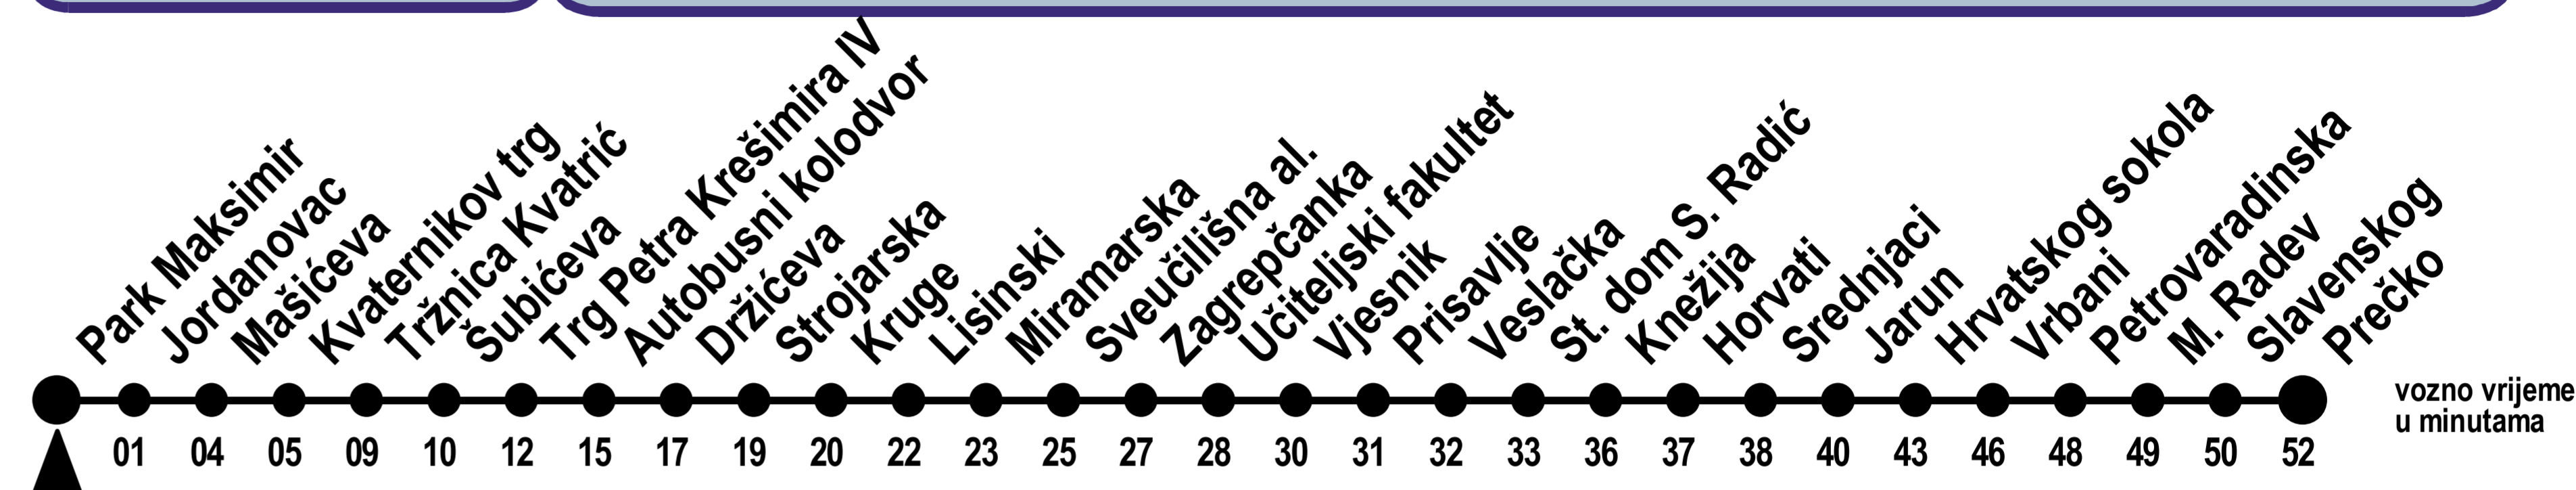

TRAM 5

Zagrebački električni tramvaj d.o.o.

VOZNI RED

U primjeni od: 4.9.2023.

Prečko - Park Maksimir

Park Maksimir *smjer* Prečko

Sati	Radni dan	Subota	Nedjelja	Sati
04	44 57	56	--	04
05	10 23 36 49	10 24 38 52	53	05
06	02 15 25 35 45 55	06 20 34 48	09 25 41 57	06
07	05 15 25 35 45 55	02 15 27 38 49	13 29 45	07
08	05 15 25 36 47 59	00 12 23 34 45 56	01 17 30 42 55	08
09	12 18 ^s 25 37 48 59	08 19 31 43 55	07 20 32 45 57	09
10	10 21 32 43 54	07 19 30 42 54	09 22 34 47 59	10
11	05 16 27 38 49	06 18 30 42 53	12 24 37 49	11
12	00 11 22 33 44 55	05 17 29 41 53	01 14 26 39 51	12
13	06 17 29 41 53	05 17 28 40 52	04 16 29 41 54	13
14	05 17 28 39 49 59	04 16 28 40 51	06 18 31 43 56	14
15	09 19 29 39 50	03 15 27 39 51	08 21 33 46 58	15
16	00 10 22 36 44 ^s 51	03 15 26 38 50	10 23 35 48	16
17	01 11 21 34 48	02 14 26 38 49	00 13 25 38 50	17
18	03 19 27 ^s 35 49	01 13 25 38 52	03 15 27 40 52	18
19	03 16 29 43 56	07 16 ^s 24 38 52	05 17 30 42 55	19
20	10 23 37 50	06 20 34 48	11 27 36 ^s 44	20
21	05 18 31 44 57	02 16 30 44 58	00 16 32 48	21
22	10 23 36 49	12 26 40 54	04 20 36 52	22
23	02 14 27 37 ^s 50 ^s	08 22 36 ^s 50 ^s	08 24 36 ^s 52 ^s	23
00	02 ^s 15 ^s 28 ^s	04 ^s 18 ^s	08 ^s 26 ^s	00