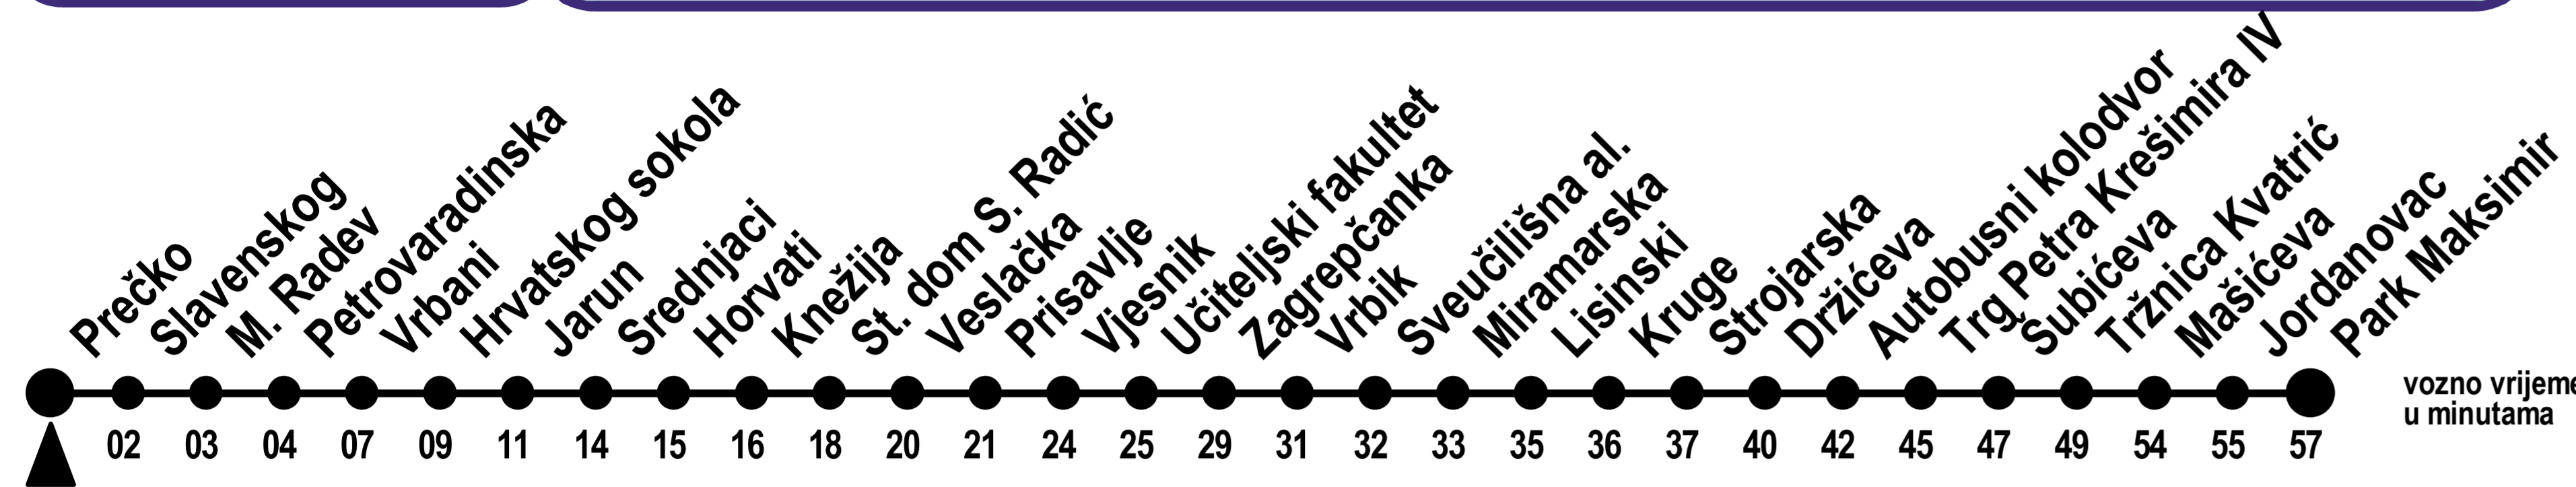

TRAM 5

Zagrebački električni tramvaj d.o.o.

VOZNI RED

U primjeni od: 4.9.2023.

Prečko - Park Maksimir

Prečko *smjer* Park Maksimir

Sati	Radni dan	Subota	Nedjelja	Sati
04	48	55	--	04
05	00 13 26 39 52	09 23 37 51	45	05
06	05 18 27 37 47 58	05 19 33 47	01 17 33 49	06
07	08 18 28 38 48 58	01 15 26 37 48 59	05 21 37 53	07
08	08 18 28 39 50	11 22 33 44 55	08 22 35 48	08
09	02 15 22 ^s 28 40 51	07 18 30 42 54	00 12 25 37 50	09
10	02 13 24 35 46 57	06 18 29 41 53	02 15 27 40 52	10
11	08 19 30 41 52	05 17 29 41 52	04 17 29 42 54	11
12	03 14 25 36 47 58	04 16 28 40 52	07 19 32 44 57	12
13	09 20 32 44 56	04 16 27 39 51	09 21 34 46 59	13
14	09 20 31 41 51	03 15 27 39 50	11 24 36 49	14
15	01 11 21 31 42 52	02 14 26 38 50	01 13 26 38 51	15
16	02 12 24 36 49 55 ^s	02 14 25 37 49	03 16 28 41 53	16
17	03 14 25 39 54	01 13 25 37 48	06 18 30 43 55	17
18	09 16 ^s 24 38 52	00 12 24 37 51	08 20 33 45 58	18
19	06 19 33 46	06 16 ^s 23 37 51	10 22 35 48	19
20	00 13 26 40 53	05 19 33 47	03 18 34 41 ^s 50	20
21	09 21 34 47	01 15 29 43 57	06 23 39 55	21
22	00 13 26 39 52	11 25 39 53	11 27 43 59	22
23	05 18 30 40 ^s 53 ^s	07 21 35 ^s 49 ^s	15 30 44 ^s	23
00	06 ^s 19 ^s	03 ^s 17 ^s	00 ^s 16 ^s	00