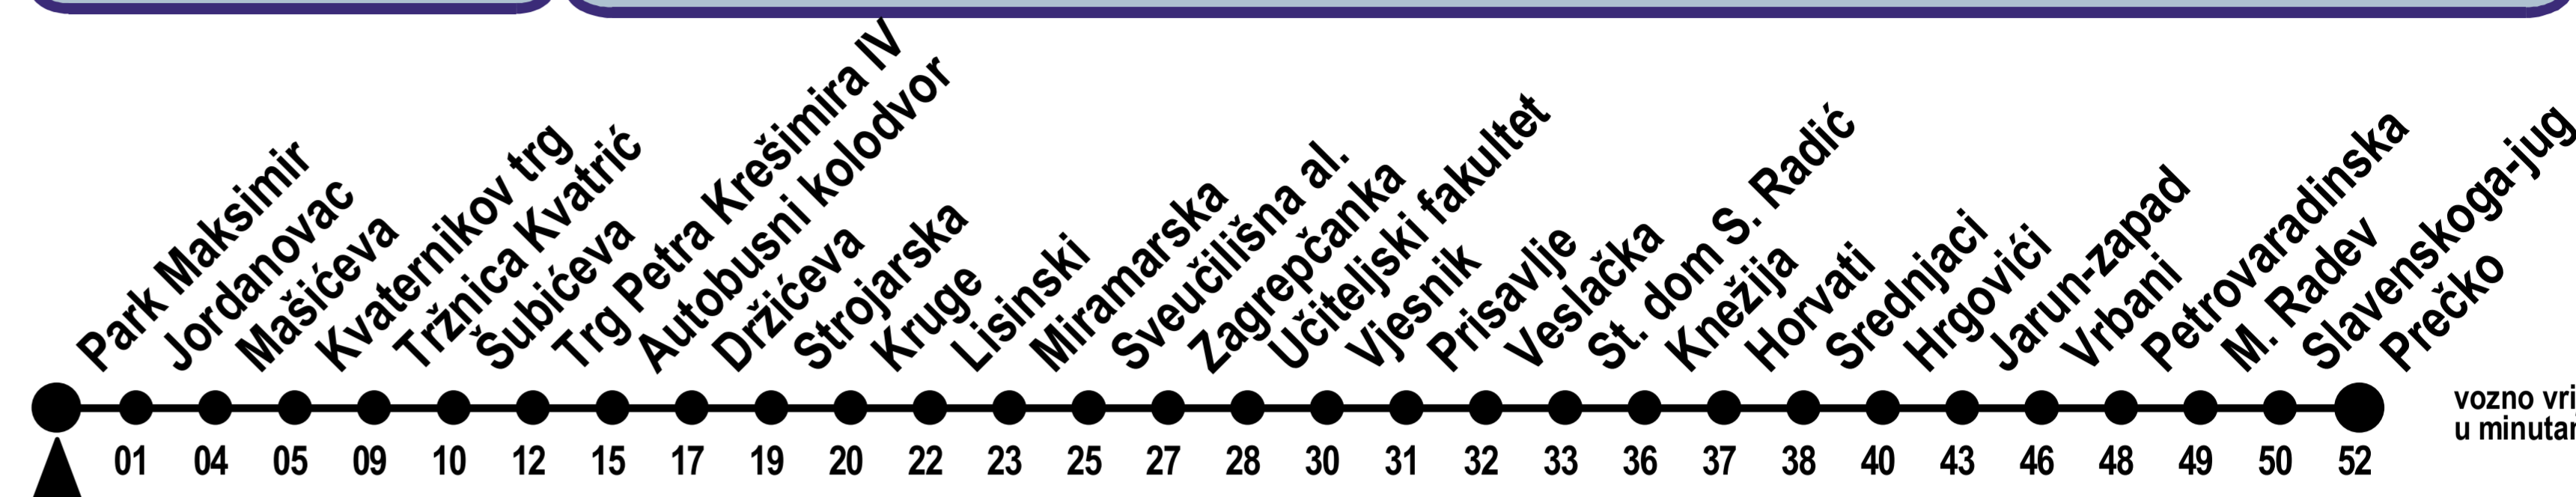

Prečko - Park Maksimir

Park Maksimir *smjer* Prečko

vožno vrijeme u minutama

Sati	Radni dan	Subota	Nedjelja	Sati
04	51	56	--	04
05	05 20 34 49	10 24 38 52	53	05
06	03 18 31 42 53	06 20 34 48	09 25 41 57	06
07	04 15 26 37 47 58	02 15 27 38 49	13 28 45	07
08	09 20 31 42 53	00 12 23 34 45 56	01 17 31 43 56	08
09	04 15 26 37 49	08 19 31 43 55	09 22 34 47	09
10	02 14 26 38 49	07 19 30 42 54	00 13 25 38 51	10
11	00 11 22 33 44 55	06 18 30 42 53	04 16 29 42 55	11
12	06 17 29 41 53	05 17 29 41 53	07 20 33 46 58	12
13	05 16 28 39 50	05 17 28 40 52	11 24 37 49	13
14	01 12 23 34 45 56	04 16 28 40 51	02 15 27 40 53	14
15	07 18 29 40 51	03 15 27 39 51	06 19 31 44 57	15
16	02 13 24 35 48	03 15 26 38 50	10 22 35 48	16
17	01 15 23^s 30 41 52	02 14 26 38 49	01 13 26 39 52	17
18	04 17 32 39^s 48	01 13 25 38 52	04 17 30 43 55	18
19	03 18 33 48	07 16^s 24 38 52	08 21 34 46 59	19
20	03 18 34 49	06 20 34 48	12 24 39 55	20
21	04 19 35 49	02 16 30 44 58	05^s 15 31 47	21
22	04 18 33 47	12 26 40 54	03 19 35 51	22
23	02 16 31 41^s 56^s	08 22 36^s 50^s	07 23 35^s 51^s	23
00	10^s 25^s	04^s 18^s	07^s 23^s	00

S = spremište Trešnjevka

Na predviđeno vrijeme polaska/dolaska, mogu utjecati poremećaji u prometu, vremenski uvjeti ili druge izvanredne okolnosti. BLAGDANIMA I NERADNIM DANIMA U PRIMJENI JE NEDJELJNI VOZNI RED

Pozivni centar: 072 500 400 e-mail: javnost@zet.hr www.zet.hr