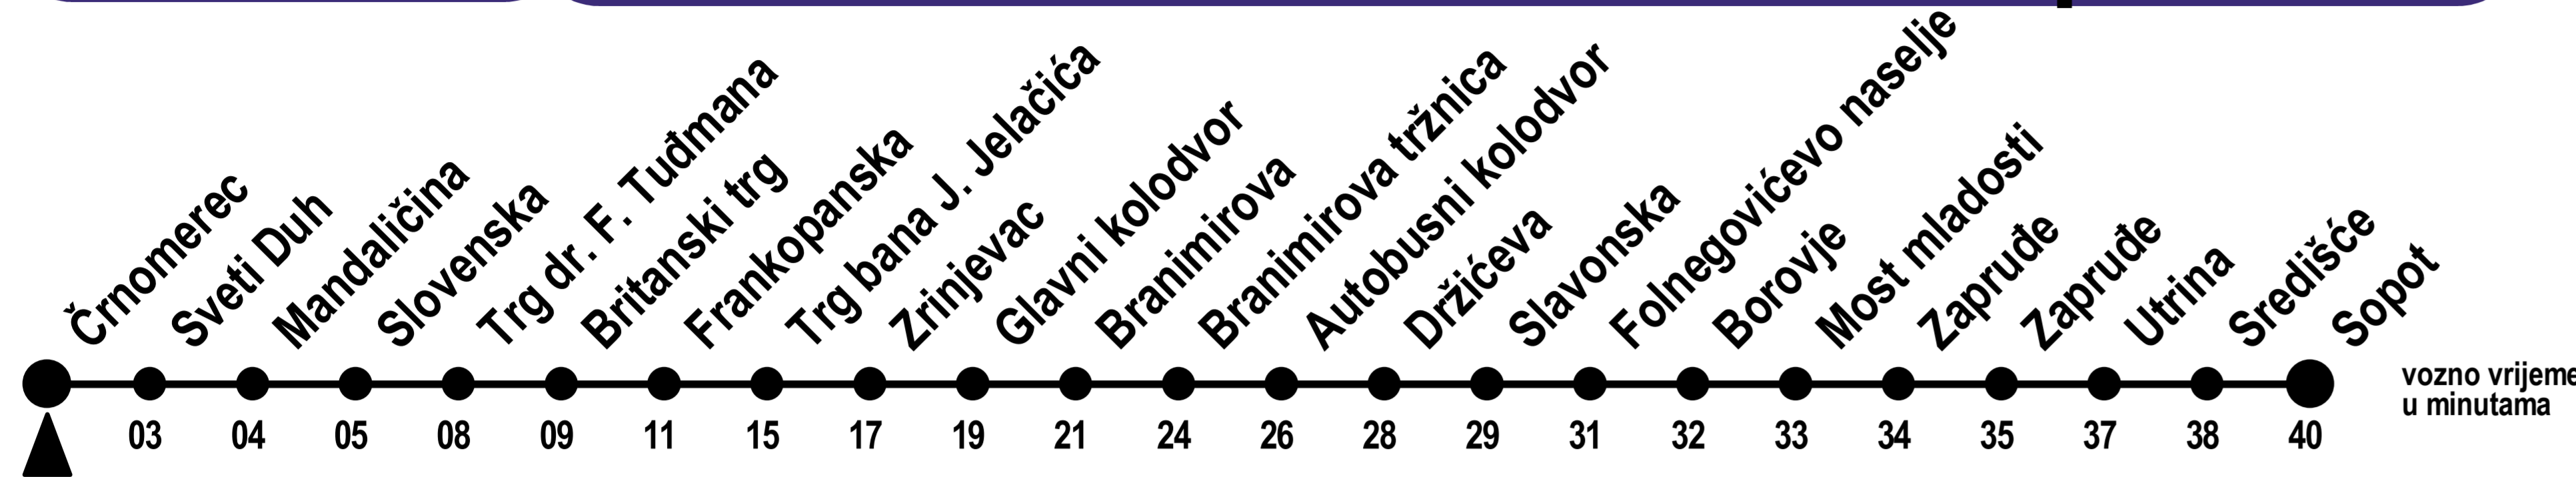

TRAM 6

Zagrebački električni tramvaj d.o.o.

VOZNI RED

U primjeni od: 4.9.2023.

Črnomerec - Sopot

Črnomerec *smjer* Sopot

Sati	Radni dan	Subota	Nedjelja	Sati
04	44 57	44 56	--	04
05	09 22 35 48	08 21 33 45 58	40 57	05
06	01 14 26 35 43 50 57	10 22 34 47 59	14 31 49	06
07	04 10 17 23 30 36 43 50 56	08 16 25 35 44 53	06 23 40 58	07
08	03 09 16 23 29 36 43 49 56	02 11 20 29 38 47 57	15 32 49	08
09	02 09 16 23 29 36 42 49 55	06 15 24 33 42 51	01 13 25 38 50	09
10	02 09 16 22 30 36 43 50 56	00 09 18 27 36 46 55	02 15 27 39 52	10
11	03 10 16 23 30 36 43 50 56	04 13 22 31 40 49 58	04 13 23 32 42 52	11
12	03 10 16 23 30 37 43 50 56	07 16 25 35 44 53	01 11 20 30 39 49 59	12
13	03 10 17 24 31 38 45 52 59	02 11 20 29 38 47 56	08 18 27 37 47 56	13
14	06 14 21 28 35 42 49 56	05 14 24 33 42 51	06 15 25 35 44 54	14
15	03 09 16 23 29 36 42 49 56	00 09 18 27 36 45 54	03 13 23 32 42 51	15
16	02 09 16 22 29 35 42 48 55	03 13 22 31 40 49 58	01 11 20 30 39 49 59	16
17	02 09 15 22 28 35 43 50 57	07 16 25 34 43 52	08 18 27 37 47 56	17
18	04 12 19 26 34 41 51 57 ^s	02 11 20 29 38 47 57	07 18 31 38 ^s 44 56	18
19	03 09 ^s 17 24 ^s 31 38 ^s 46	09 16 ^s 22 35 47 53 ^s	08 21 33 45 58	19
20	00 13 27 40 53	00 13 26 39 52	10 23 36 50	20
21	07 20 33 46 59	05 18 30 43 55	07 15 ^s 24 41 58	21
22	12 25 38 51	07 20 32 44 57	15 33 50	22
23	04 16 29 41 ^s 54 ^s	09 21 34 46 ^s 58 ^s	07 24 41 ^s 58 ^s	23
00	06 ^s 17 ^s	08 ^s 20 ^s	--	00