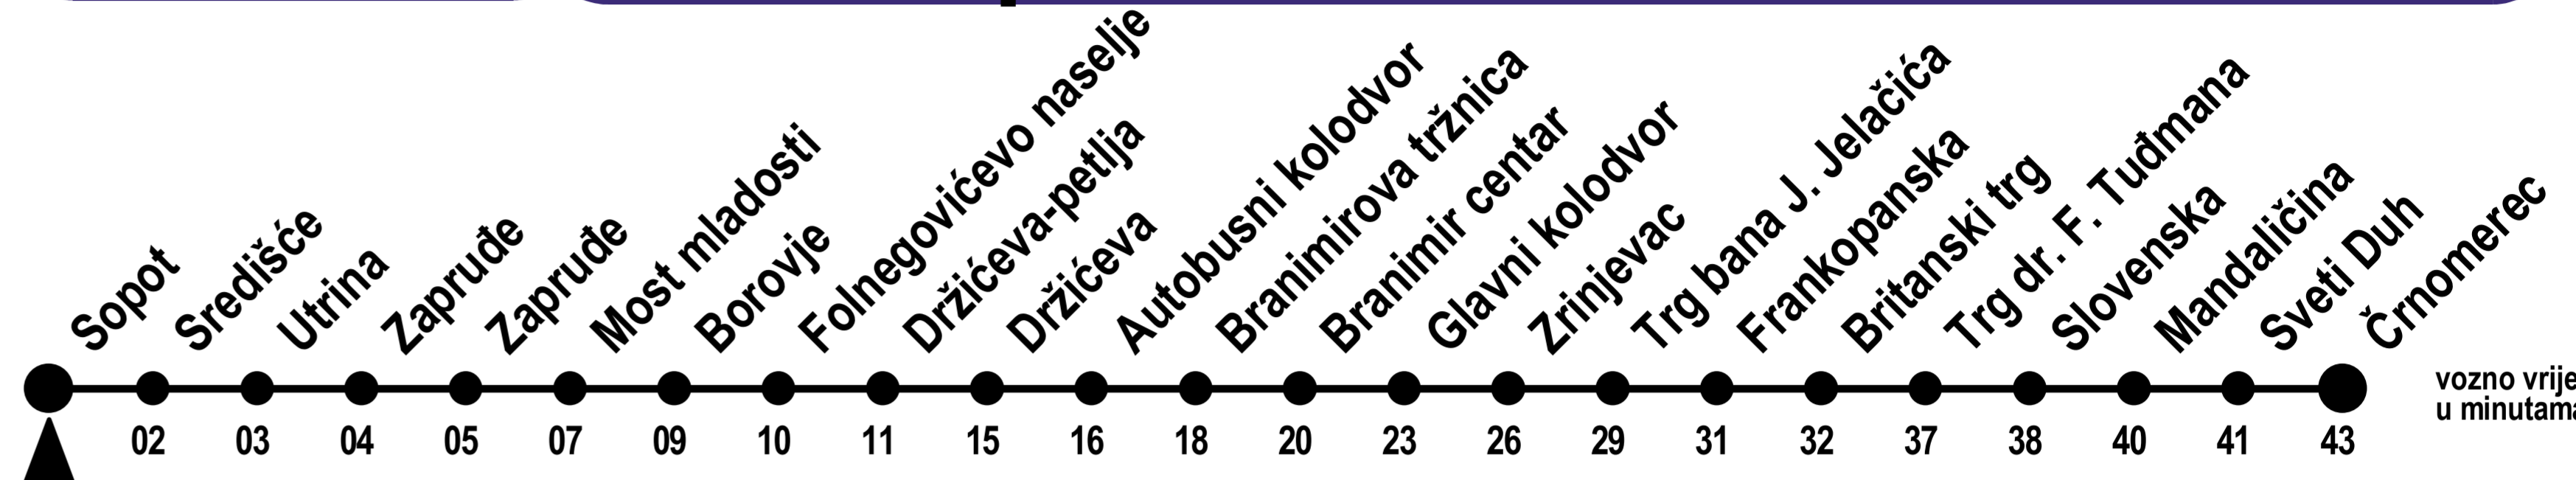

Sati	Radni dan	Subota	Nedjelja	Sati
04	45 57	43 55	--	04
05	10 23 36 49	08 20 33 46 58	45 59	05
06	02 15 27 36 46 55	12 24 36 49	14 29 44 58	06
07	05 13 22 31 40 49 58	02 15 25 33 43 52	13 28 43 57	07
08	07 16 25 34 43 52	01 11 20 29 38 48 57	12 27 41 54	08
09	01 10 19 28 38 48 57	07 16 25 35 44 54	07 19 32 44 57	09
10	06 16 25 34 44 53	03 12 21 30 40 49 58	10 24 35 48	10
11	02 12 21 30 40 49 58	08 16 26 36 45 54	00 10 19 30 39 50 59	11
12	08 17 27 36 45 55	04 13 22 32 41 50	09 19 29 39 49 58	12
13	04 13 23 33 43 53	00 09 18 27 37 46 55	08 19 28 38 48 57	13
14	03 13 23 33 43 53	05 14 23 33 42 51	07 17 27 37 47 56	14
15	02 11 20 29 38 47 56	01 09 19 29 38 47 57	06 16 26 36 46 55	15
16	06 15 24 33 42 51	06 15 25 34 43 52	05 15 26 35 45 55	16
17	00 09 18 27 36 45 55	02 11 20 30 39 48 58	04 14 25 34 44 53	17
18	05 16 30 39 51 58^S	07 17 26 35 44 54	03 13 23 34 48 51^D	18
19	05 19 26^S 35 50	03 12 22 31 45 47^D 59	02 12 24 37 50	19
20	03 16 29 42 55	13 27 40 52	04 19 34 49 51^D	20
21	08 23 35 49	05 18 32 45 57	05 19 33 48	21
22	02 14 27 40 53	10 23 35 48	03 18 32 47	22
23	06 18 31 44^S 57^S	00 13 26 38^S 51^S	02 17 31 43^D 58^S	23
00	10^S 23^S	01^S 12^S	13^S	00

S = Branimirova trž. - spremište Dubrava   **D = TBJJ-Draškovićevo-spremište Dubrava**
Na predviđeno vrijeme polaska/dolaska, mogu utjecati poremećaji u prometu, vremenski uvjeti ili druge izvanredne okolnosti.
BLAGDANIMA I NERADNIM DANIMA U PRIMJENI JE NEDJELJNI VOZNI RED

TRAM 6 Zagrebački električni tramvaj d.o.o.
IZVADAK IZ VOZNOG REDA U primjeni od: **15.6.2026.**
Črnomerec - Sopot
Sopot *smjer* **Črnomerec**