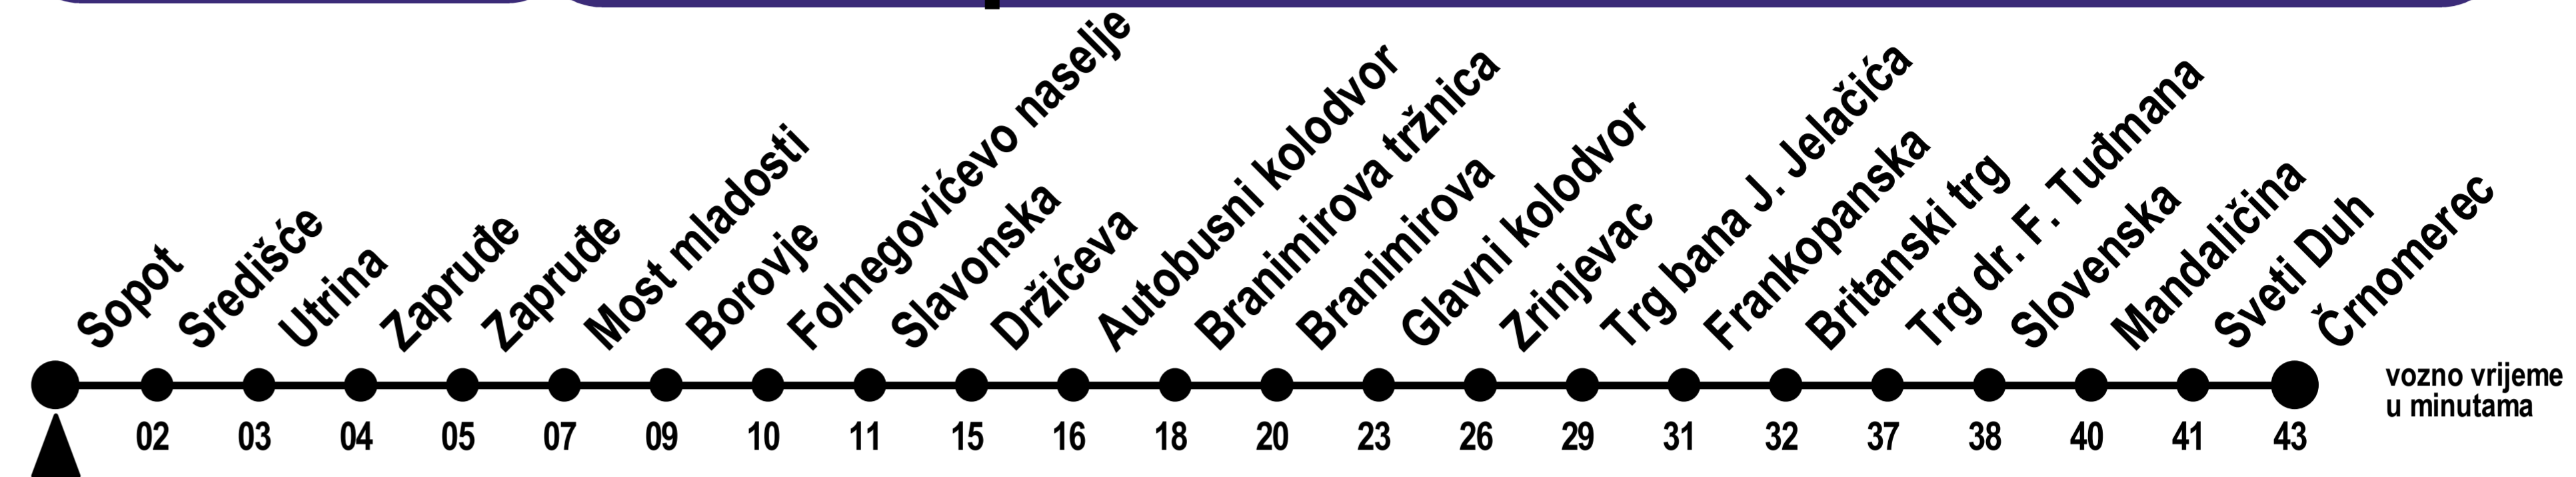

S = Branimirova trž. - spremište Dubrava      D = TBJJ-Draškovićeveva-spremište Dubrava  
Na predviđeno vrijeme polaska/dolaska, mogu utjecati poremećaji u prometu, vremenski uvjeti ili druge izvanredne okolnosti.

# TRAM 6

Zagrebački električni tramvaj d.o.o.

VOZNI RED

U primjeni od: 24.6.2024.

## Črnomerec - Sopot

Sopot *smjer* Črnomerec

Sati	Radni dan	Subota	Nedjelja	Sati
04	49	49	–	04
05	02 15 28 41 55	02 14 27 39 52	45 59	05
06	07 19 31 40 49 58	05 17 30 43 56	14 29 44 58	06
07	07 16 25 34 43 52	05 14 24 33 42 51	13 28 43 57	07
08	01 10 19 28 37 46 55	01 11 20 29 38 48 57	10 22 35 48	08
09	04 14 24 35 39 <sup>S</sup> 46	06 16 25 34 44 53	00 13 26 38 51	09
10	05 14 23 33 42 51	02 12 21 30 40 49 58	03 16 29 41 54	10
11	01 10 19 29 38 47 57	07 17 26 35 45 54	05 15 25 35 45 54	11
12	06 15 25 34 43 53	03 13 22 31 41 50 59	04 14 24 34 44 53	12
13	02 12 22 32 42 52	09 18 27 36 46 55	03 13 23 33 43 52	13
14	02 11 21 30 39 48 57	04 14 23 32 42 51	02 12 22 32 42 51	14
15	06 15 24 33 42 51	00 10 19 28 38 47 56	01 11 21 31 41 50	15
16	00 09 18 27 36 45 54	06 15 24 33 43 52	00 10 20 30 40 49 59	16
17	04 14 26 33 <sup>S</sup> 39 49 58	01 11 20 29 39 48 57	09 19 29 39 48 58	17
18	07 16 25 35 46 54 <sup>S</sup>	07 16 25 35 44 53	08 18 28 39 51 53 <sup>S</sup>	18
19	02 15 27 39 52	03 12 26 31 <sup>S</sup> 40 52	06 19 32 46 56	19
20	05 20 35 48	03 09 <sup>S</sup> 17 31 45 59	08 20 34 49	20
21	01 14 27 40 53	13 26 38 51	04 19 33 48	21
22	06 19 32 45 57	04 16 29 42 54	03 18 32 47	22
23	10 23 36 49 <sup>S</sup> 59 <sup>S</sup>	07 20 32 43 <sup>S</sup> 54 <sup>S</sup>	02 17 31 43 <sup>S</sup> 58 <sup>S</sup>	23
00	12 <sup>S</sup>	06 <sup>S</sup>	13 <sup>S</sup>	00