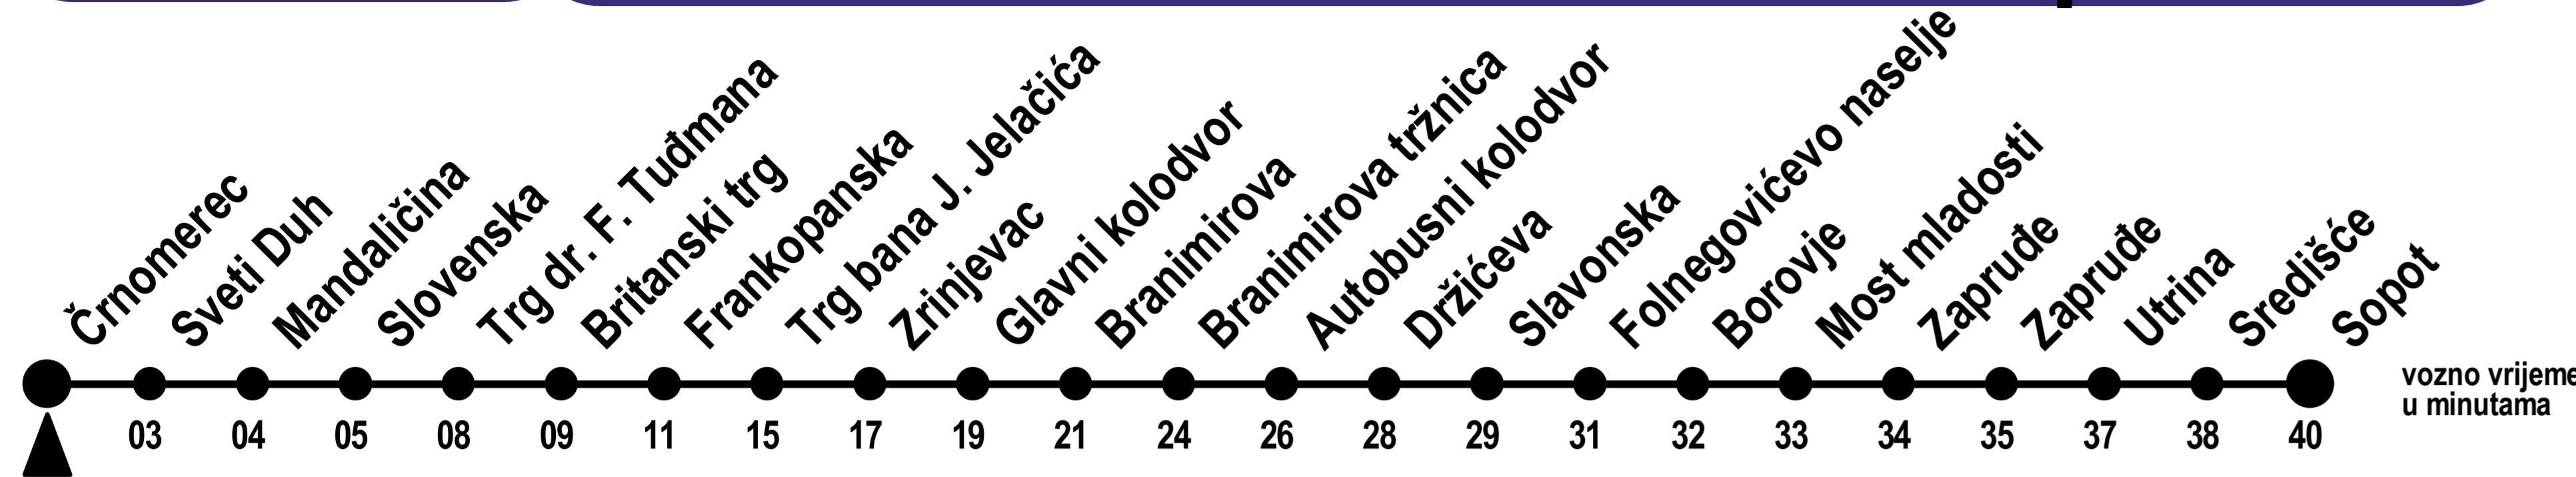

TRAM 6

Zagrebački električni tramvaj d.o.o.

VOZNI RED

U primjeni od: 24.6.2024.

Črnomerec - Sopot

Črnomerec *smjer* Sopot

Sati	Radni dan	Subota	Nedjelja	Sati
04	45 57	43 55	–	04
05	10 23 36 49	08 20 33 46 58	45 59	05
06	02 15 27 36 46 55	12 24 36 49	14 29 44 58	06
07	05 13 22 31 40 49 58	02 15 25 33 43 52	13 28 43 57	07
08	07 16 25 34 43 52	01 11 20 29 38 48 57	12 27 41 54	08
09	01 10 19 28 38 48 57	07 16 25 35 44 54	07 19 32 44 57	09
10	06 16 25 34 44 53	03 12 21 30 40 49 58	10 24 35 48	10
11	02 12 21 30 40 49 58	08 16 26 36 45 54	00 10 19 30 39 50 59	11
12	08 17 27 36 45 55	04 13 22 32 41 50	09 19 29 39 49 58	12
13	04 13 23 33 43 53	00 09 18 27 37 46 55	08 19 28 38 48 57	13
14	03 13 23 33 43 53	05 14 23 33 42 51	07 17 27 37 47 56	14
15	02 11 20 29 38 47 56	01 09 19 29 38 47 57	06 16 26 36 46 55	15
16	06 15 24 33 42 51	06 15 25 34 43 52	05 15 26 35 45 55	16
17	00 09 18 27 36 45 55	02 11 20 30 39 48 58	04 14 25 34 44 53	17
18	05 16 30 39 51 58^S	07 17 26 35 44 54	03 13 23 34 48 51^D	18
19	05 19 26^S 35 50	03 12 22 31 45 47^D 59	02 12 24 37 50	19
20	03 16 29 42 55	13 27 40 52	04 19 34 49 51^D	20
21	08 23 35 49	05 18 32 45 57	05 19 33 48	21
22	02 14 27 40 53	10 23 35 48	03 18 32 47	22
23	06 18 31 44^S 57^S	00 13 26 38^S 51^S	02 17 31 43^D 58^S	23
00	10^S 23^S	01^S 12^S	13^S	00

S = Branimirova trž. - spremište Dubrava   D = TBJJ-Draškovićeveva-spremište Dubrava
Na predviđeno vrijeme polaska/dolaska, mogu utjecati poremećaji u prometu, vremenski uvjeti ili druge izvanredne okolnosti.

Pozivni centar: 072 500 400   e-mail: javnost@zet.hr   www.zet.hr

TRAM 6

Zagrebački električni tramvaj d.o.o.

VOZNI RED

U primjeni od: 24.6.2024.