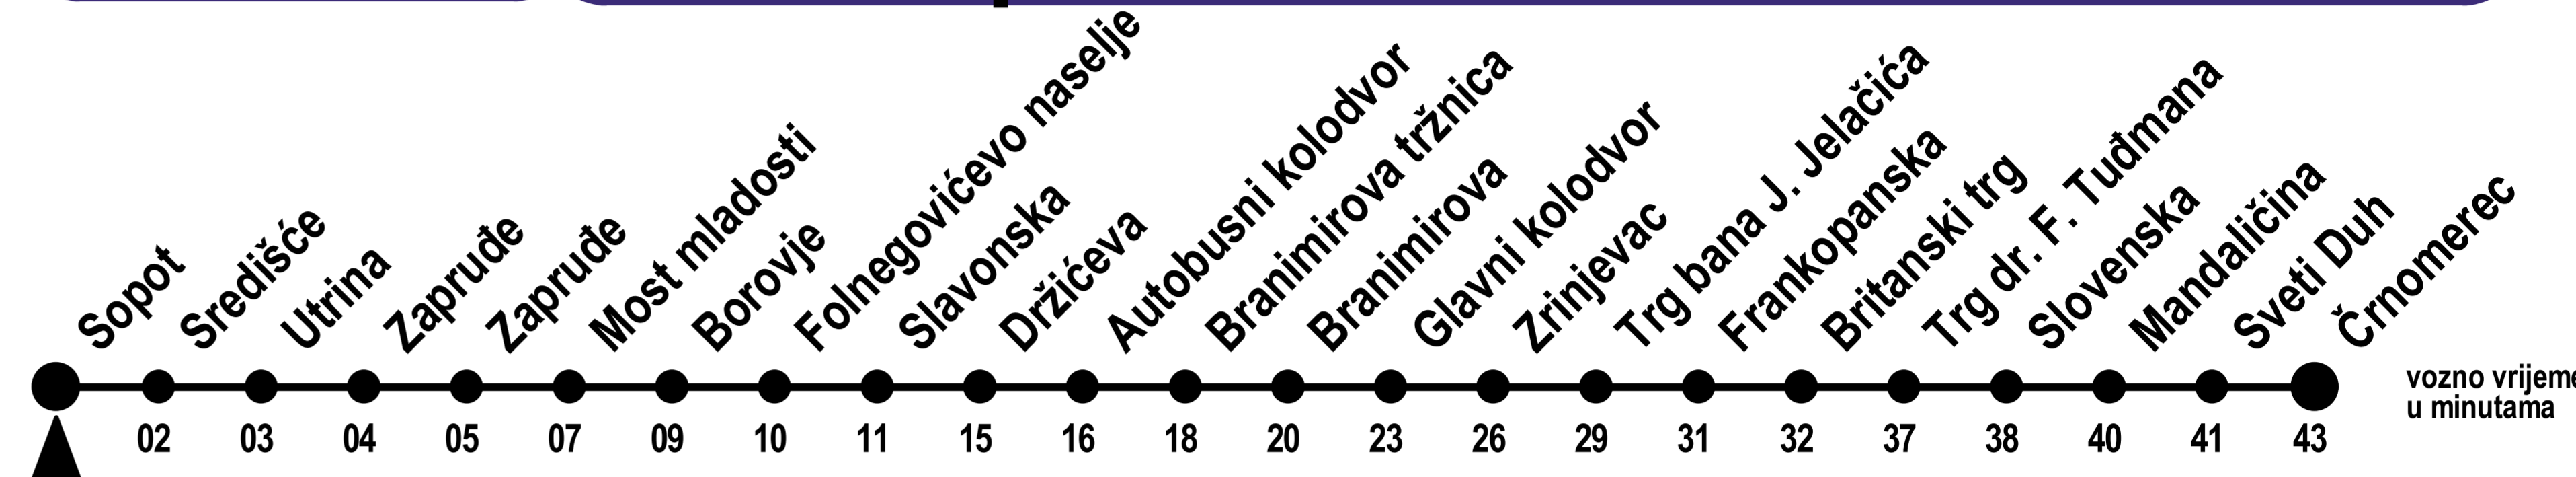

TRAM 6

Zagrebački električni tramvaj d.o.o.

VOZNI RED

U primjeni od: 13.9.2021.

Črnomerec - Sopot

Črnomerec *smjer* Sopot

vožno vrijeme u minutama

Sati	Radni dan	Subota	Nedjelja	Sati
04	44 57	44 56	–	04
05	09 22 35 48	08 21 33 45 58	40 57	05
06	01 14 27 34 41 47 54	10 22 34 47 59	14 31 49	06
07	00 06 12 18 24 31 37 43 49 55	08 16 25 35 44 53	06 23 40 58	07
08	02 08 14 20 26 33 39 45 51 58	02 11 20 29 38 47 57	15 32 49	08
09	05 13 21 24 ^D 29 37 44 47 ^D 51 58	06 15 24 33 42 51	01 13 25 38 50	09
10	05 12 20 27 34 41 48 56	00 09 18 27 36 46 55	02 15 27 39 52	10
11	03 10 17 24 32 39 46 53	04 13 22 31 40 49 58	04 13 23 32 42 52	11
12	00 08 15 22 29 36 44 51 58	07 16 25 35 44 53	01 11 20 30 39 49 59	12
13	05 13 20 28 35 43 51 58	02 11 20 29 38 47 56	08 18 27 37 47 56	13
14	05 11 17 23 29 35 41 48 54	05 14 24 33 42 51	06 15 25 35 44 54	14
15	00 06 13 19 25 31 37 44 50 56	00 09 18 27 36 45 54	03 13 23 32 42 51	15
16	02 08 15 21 27 33 39 46 52 58	03 13 22 31 40 49 58	01 11 20 30 39 49 59	16
17	04 11 18 23 ^S 27 35 41 48 54	07 16 25 34 43 52	08 18 27 37 47 56	17
18	01 08 16 24 31 39 45 ^S 51 57 ^S	02 11 20 29 38 47 57	07 18 31 38 ^S 44 56	18
19	04 16 21 ^S 28 40 52	09 16 ^S 22 35 47 53 ^S	08 21 33 45 58	19
20	04 15 26 38 50	00 13 26 39 52	10 23 36 50	20
21	02 14 26 38 49	05 18 30 43 55	07 15 ^S 24 41 58	21
22	00 11 23 34 45 56	07 20 32 44 57	15 33 50	22
23	08 19 30 40 ^S 53 ^S	09 21 34 46 ^S 58 ^S	07 24 41 ^S 58 ^S	23
00	04 ^S 11 ^D	08 ^S 20 ^S	–	00

D = TBJJ-Draškovićeva-spremište Dubrava S = Branimirova trž. - spremište Dubrava
Na predviđeno vrijeme polaska/dolaska, mogu utjecati poremećaji u prometu, vremenski uvjeti ili druge izvanredne okolnosti.

Pozivni centar: 072 500 400 e-mail: javnost@zet.hr www.zet.hr

TRAM 6

Zagrebački električni tramvaj d.o.o.

VOZNI RED

U primjeni od: 13.9.2021.

Črnomerec - Sopot

Sopot *smjer* Črnomerec

vožno vrijeme u minutama