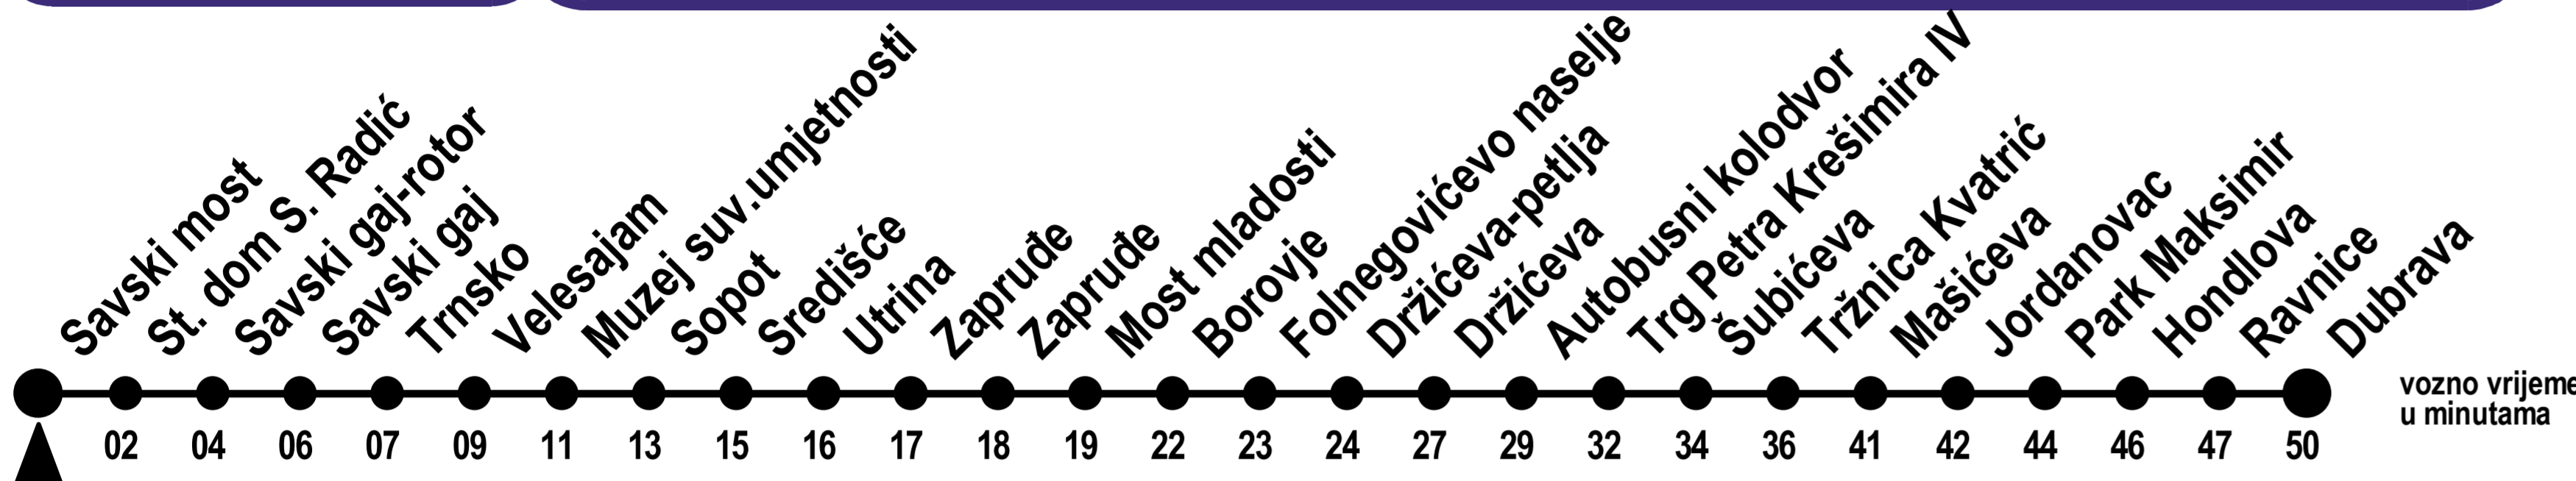

# TRAM 7

Zagrebački električni tramvaj d.o.o.

IZVADAK IZ VOZNOG REDA U primjeni od: 15.6.2026.

## Savski most - Dubrava

Savski most *smjer* Dubrava

Sati	Radni dan	Subota	Nedjelja	Sati
04	49	48	--	04
05	03 16 30 43 57	03 18 33 48	47	05
06	10 23 35 46 56	03 19 34 49	04 20 37 54	06
07	06 15 24 33 43 52	04 15 26 37 48 58	11 28 45	07
08	01 11 20 29 38 <sup>S</sup> 48 58	09 20 31 42 53	02 19 34 50	08
09	08 18 28 38 48 58	03 14 25 36 47 58	04 18 32 47	09
10	08 18 28 38 48 58	08 19 30 41 52	02 16 32 47	10
11	08 18 28 37 47 57	03 13 24 35 46 57	02 15 27 38 49	11
12	07 17 27 37 47 57	08 18 29 40 51	00 11 22 33 44 56	12
13	07 16 26 36 46 56	02 13 23 34 45 56	07 18 29 40 51	13
14	07 17 27 36 46 55	07 18 28 39 50	02 13 24 36 47 58	14
15	05 14 24 33 43 52	01 12 23 33 44 55	09 20 31 42 53	15
16	02 12 21 31 40 50 59	06 17 28 38 49	05 16 27 38 49	16
17	09 18 28 37 47 <sup>S</sup> 56	00 11 22 33 43 54	00 11 23 34 46 56 <sup>S</sup>	17
18	06 15 25 <sup>S</sup> 34 44 54	05 <sup>S</sup> 16 27 38 <sup>S</sup> 48 59	06 18 31 43 53 <sup>S</sup>	18
19	04 <sup>S</sup> 14 25 36 <sup>S</sup> 48	10 22 <sup>S</sup> 35 49	03 17 31 46	19
20	02 15 28 41 55	04 20 36 51	00 14 29 44 57 <sup>S</sup>	20
21	09 23 36 49	07 23 38 53	10 25 41 58	21
22	03 16 30 43 <sup>S</sup> 56 <sup>S</sup>	08 23 38 <sup>S</sup> 54 <sup>S</sup>	15 31 49 <sup>S</sup>	22
23	09 <sup>S</sup> 22 <sup>S</sup> 34 <sup>S</sup> 47 <sup>S</sup>	09 <sup>S</sup> 24 <sup>S</sup> 39 <sup>S</sup> 54 <sup>S</sup>	05 <sup>S</sup> 21 <sup>S</sup> 38 <sup>S</sup> 55 <sup>S</sup>	23
00	00 <sup>S</sup> 14 <sup>S</sup>	10 <sup>S</sup>	11 <sup>S</sup>	00