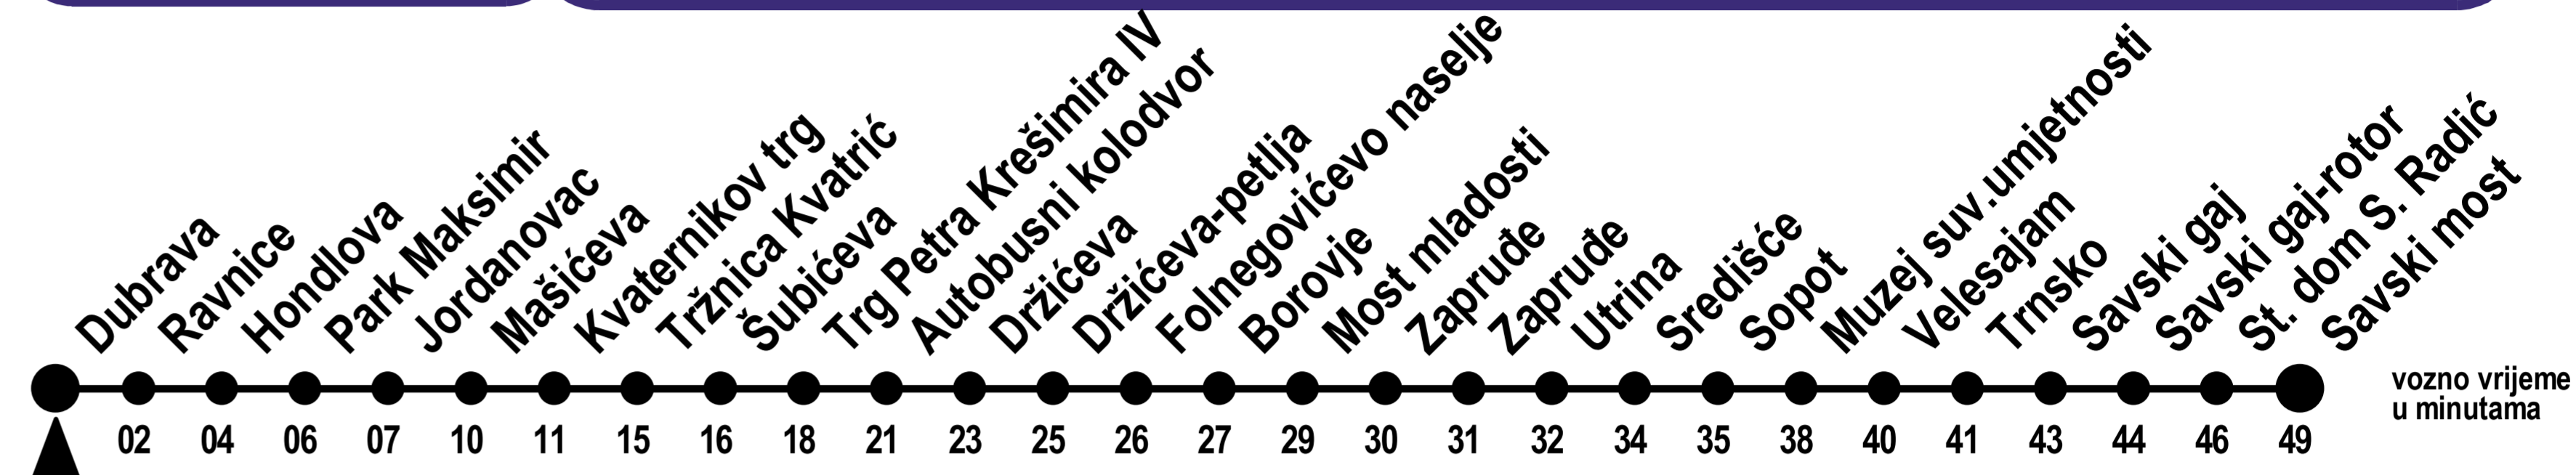

# TRAM 7

Zagrebački električni tramvaj d.o.o.

IZVADAK IZ VOZNOG REDA U primjeni od: 15.6.2026.

## Savski most - Dubrava

Dubrava *smjer* Savski most

Sati	Radni dan	Subota	Nedjelja	Sati
03	57	57	--	03
04	09 23 36 50	11 26 41 56	56	04
05	03 16 30 43 53	11 27 42 57	13 30 46	05
06	02 11 20 29 38 48 57	12 22 32 43 53	03 20 36 53	06
07	06 16 25 34 43 53	04 15 27 38 49 59	10 26 43	07
08	02 11 21 31 41 51	10 21 32 43 54	00 14 28 42 56	08
09	01 12 23 34 44 54	04 15 26 37 48 59	11 25 39 53	09
10	04 14 24 34 44 54	09 20 31 42 53	08 22 36 47 59	10
11	04 14 23 33 43 53	04 14 25 36 47 58	10 21 32 43 54	11
12	03 13 23 33 43 53	09 19 30 41 52	05 16 27 39 50	12
13	02 12 22 31 41 50	03 14 24 35 46 57	01 12 23 34 45 56	13
14	00 09 19 28 38 47 57	08 19 29 40 51	07 19 30 41 52	14
15	06 16 25 35 44 54	02 13 24 34 45 56	03 14 25 36 48 59	15
16	03 13 22 32 41 51 57	07 18 29 39 50	10 21 32 43 54	16
17	00 10 19 29 38 48	01 12 23 34 44 55	05 16 28 39 50	17
18	10 20 31 43 55	06 17 29 42 55	01 13 26 40 55	18
19	08 21 34 47	11 27 43 58	09 23 38 52	19
20	01 15 29 43 57	14 30 45	06 20 35 49	20
21	10 23 37 50	00 15 31 46	06 23 41 59	21
22	04 17 30 44 57	01 17 32 47	15 31 48	22
23	11 24	02 17	05 21	23
00	--	--	--	00