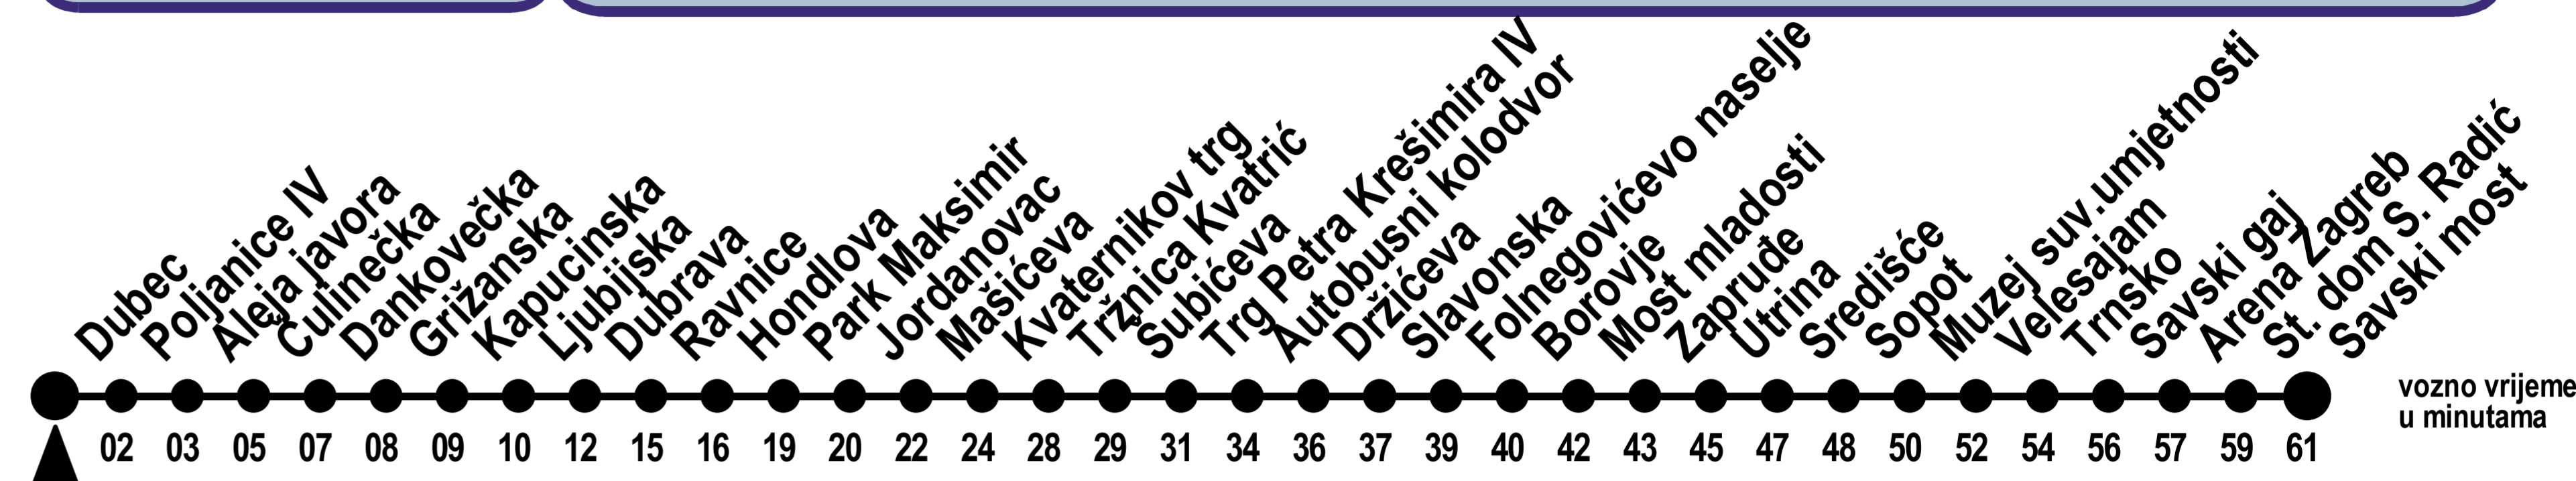

TRAM 7

Zagrebački električni tramvaj d.o.o.

VOZNI RED

U primjeni od: 14.3.2022.

Savski most - Dubec

Dubec *smjer* Savski most

Sati	Radni dan	Subota	Nedjelja	Sati
04	41 53	37 53	--	04
05	06 22 37 52	10 26 43 59	45	05
06	02 14 26 36 44 53	12 22 34 45 56	02 18 34 51	06
07	01 10 18 27 35 44 52	08 19 30 42 53	07 24 40 57	07
08	01 10 18 27 36 46 57	04 16 27 38 50	13 30 46	08
09	04 ^s 11 23 28 ^s 34 43 52	01 12 23 34 46 57	03 19 36 52	09
10	02 11 21 30 40 49 58	08 20 32 43 54	08 25 39 52	10
11	08 17 27 36 45 55	05 16 28 39 50	05 18 31 45 58	11
12	04 13 23 33 42 51	01 13 24 35 46 58	11 24 37 51	12
13	01 11 19 28 36 45 53	09 20 32 43 55	04 17 30 43 57	13
14	02 11 20 28 37 46 55	05 17 28 39 51	10 23 36 49	14
15	03 12 21 29 38 47 56	02 13 24 36 47 58	03 15 29 42 55	15
16	04 13 22 30 39 48 57	10 20 32 44 55	09 22 35 48	16
17	05 14 23 31 40 49	06 17 29 39 51	01 15 28 41 54	17
18	00 12 25 39 53	02 14 25 36 47 59	07 21 34 50	18
19	00 ^s 08 17 ^s 24 32 ^s 40 53	10 21 38 55	08 13 ^s 27 47 51 ^s	19
20	06 08 ^s 20 32 45 59	12 29 46	06 22 39 55	20
21	12 26 39 52	03 20 37 54	12 28 45	21
22	05 17 30 43 56	10 27 43	01 18 34 51	22
23	09 22 34 ^s 47 ^s 59 ^s	00 16 33 49 ^s	07 24 39 ^s 55 ^s	23
00	11 ^s 24 ^s 36 ^s	06 ^s 22 ^s 39 ^s	12 ^s 30 ^s 46 ^s	00