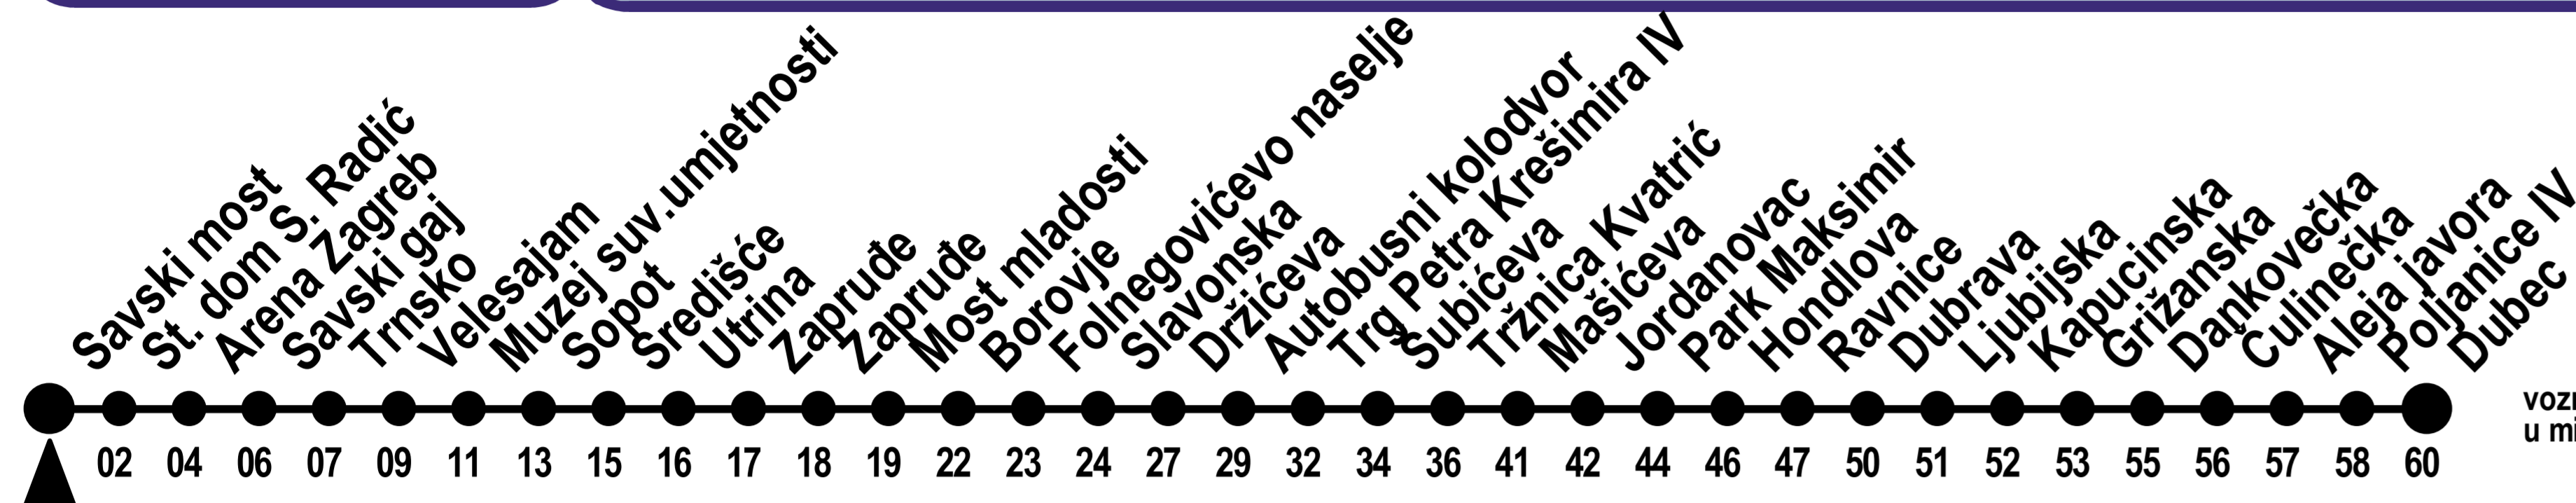

TRAM 7

Zagrebački električni tramvaj d.o.o.

VOZNI RED

U primjeni od: 14.3.2022.

Savski most - Dubec

Savski most *smjer* Dubec

Sati	Radni dan	Subota	Nedjelja	Sati
04	41 53	52	--	04
05	06 19 32 45 58	09 25 42 58	44	05
06	11 20 28 36 45 53	15 32 49	00 17 33 50	06
07	02 11 19 28 36 45 53	05 18 30 41 52	07 23 39 56	07
08	02 10 19 27 36 44 53	04 15 26 37 49	12 29 45	08
09	02 11 21 31 42 52	00 11 23 34 45 56	02 18 35 51	09
10	02 12 21 31 40 49 59	08 19 30 42 53	08 24 41 57	10
11	08 18 27 36 46 55	04 15 27 38 49	14 30 44 57	11
12	05 14 23 33 43 53	00 12 23 34 46 57	10 23 37 50	12
13	03 14 24 34 44 54	08 19 31 42 53	03 16 29 43 56	13
14	02 11 20 29 37 46 55	05 16 27 38 50	09 22 35 49	14
15	03 12 21 30 38 47 56	01 12 24 35 46 57	02 15 28 41 55	15
16	04 13 22 31 39 48 57	09 20 31 43 54	08 21 34 47	16
17	05 14 ^s 23 32 40 ^s 49 58	05 16 28 39 50	01 14 27 40 53	17
18	07 17 26 35 45 55	02 13 25 35 ^s 47 59	07 20 33 46 59	18
19	05 15 27 40 53	09 ^s 21 33 43 ^s 54	16 32 49	19
20	06 19 32 46 59	07 17 ^s 28 45	05 21 38 54	20
21	12 26 39 52	02 19 36 53	11 27 44	21
22	05 18 30 43 56	09 26 42 59	00 17 33 50	22
23	09 22 35 47 ^s 59 ^s	15 32 48 ^s	06 23 39 56 ^s	23
00	11 ^s 24 ^s	05 ^s 21 ^s 38 ^s	12 ^s 29 ^s	00