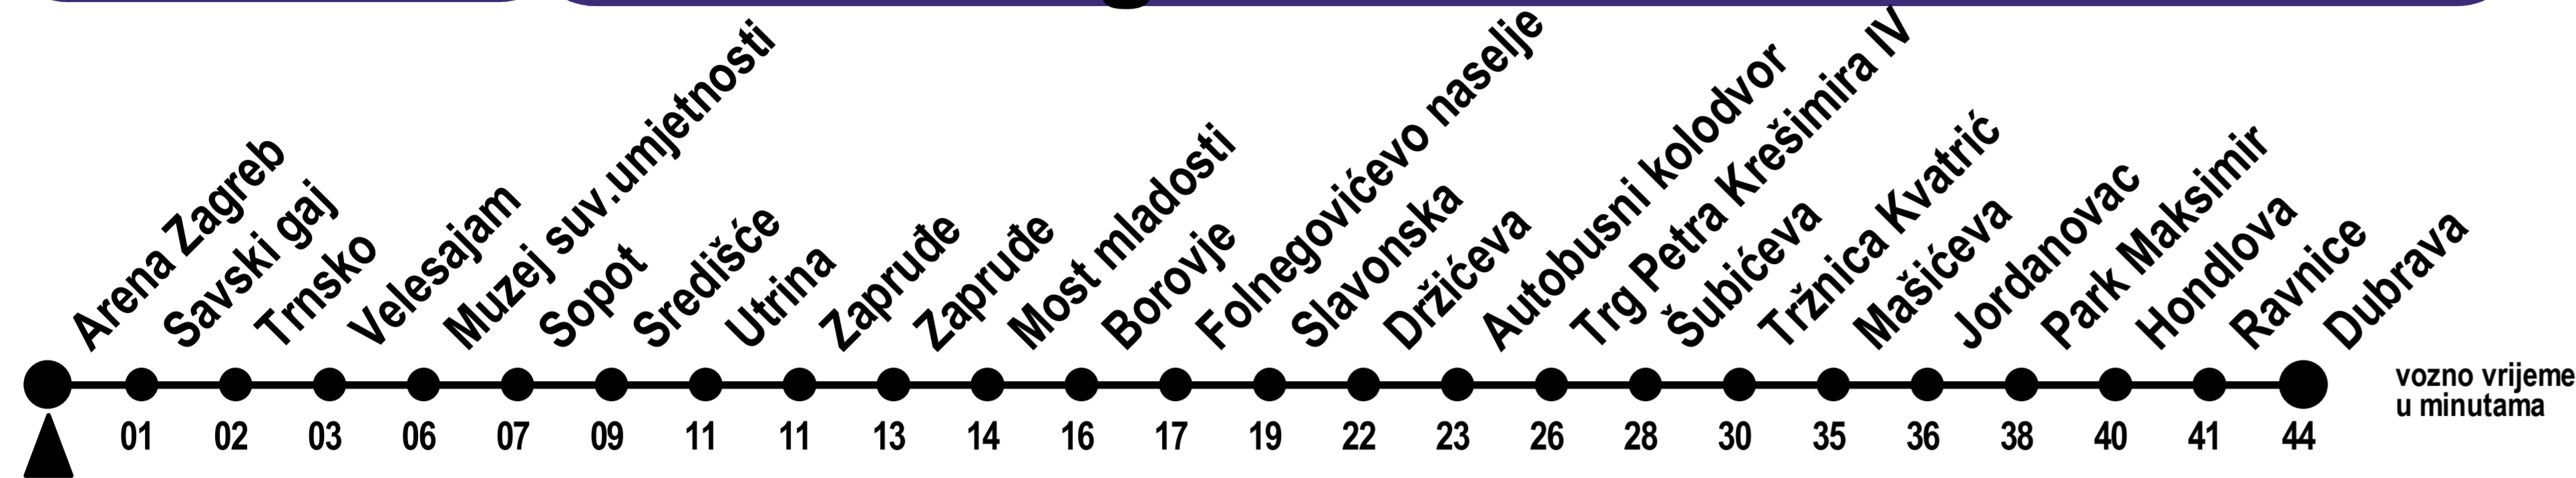

TRAM 7

ZET Zagrebački električni tramvaj d.o.o.

VOZNI RED

U primjeni od: 26.8.2023

Arena Zagreb - Dubrava

Arena Zagreb *smjer* Dubrava

Sati	Radni dan	Subota	Nedjelja	Sati
04	44 54	44 55	--	04
05	05 16 26 37 48 58	07 19 31 43 55	40 53	05
06	09 19 27 35 43 50 58	07 18 30 42 54	07 20 34 47	06
07	06 13 21 29 36 44 52	04 13 23 33 42 52	01 14 28 41 55	07
08	00 07 ^s 15 23 30 39 48 55	02 11 21 31 40 50	09 20 32 44 56	08
09	05 13 21 29 37 45 53	00 09 19 29 38 48 58	08 20 32 43 55	09
10	01 10 18 26 34 42 50 58	07 17 27 37 46 56	07 19 31 43 55	10
11	06 15 23 31 39 47 55	06 15 25 35 44 54	07 18 30 42 54	11
12	03 11 19 28 36 44 52	04 13 23 33 42 52	06 18 30 41 53	12
13	00 08 16 24 32 41 52	02 11 21 31 41 50	05 17 29 41 53	13
14	00 08 16 23 31 39 47 55	00 10 19 29 39 48 58	05 16 28 40 52	14
15	03 11 19 27 35 42 50 58	08 17 27 37 46 56	04 16 28 39 51	15
16	06 14 22 30 38 46 54	06 15 25 35 45 54	03 15 27 39 51	16
17	01 09 17 25 33 41 49 57 ^s	04 14 23 33 43 52	03 14 26 38 50	17
18	05 13 20 28 36 44 ^s 52	02 12 21 ^s 31 41 50	02 14 26 37 49	18
19	00 08 ^s 16 26 36 ^s 45 55	00 10 ^s 20 31 43 55	01 13 25 ^s 37 50	19
20	05 16 27 38 50	08 20 31 43 56	03 16 30 44 58	20
21	02 13 24 34 45 56	09 21 33 45 56	12 26 39 53	21
22	06 17 28 38 49 ^s	08 20 32 44 ^s 56 ^s	06 20 33 47 ^s	22
23	00 ^s 10 ^s 21 ^s 32 ^s 42 ^s 53 ^s	08 ^s 19 ^s 31 ^s 42 ^s 52 ^s	00 ^s 14 ^s 27 ^s 40 ^s 53 ^s	23
00	04 ^s 14 ^s	02 ^s	05 ^s	00