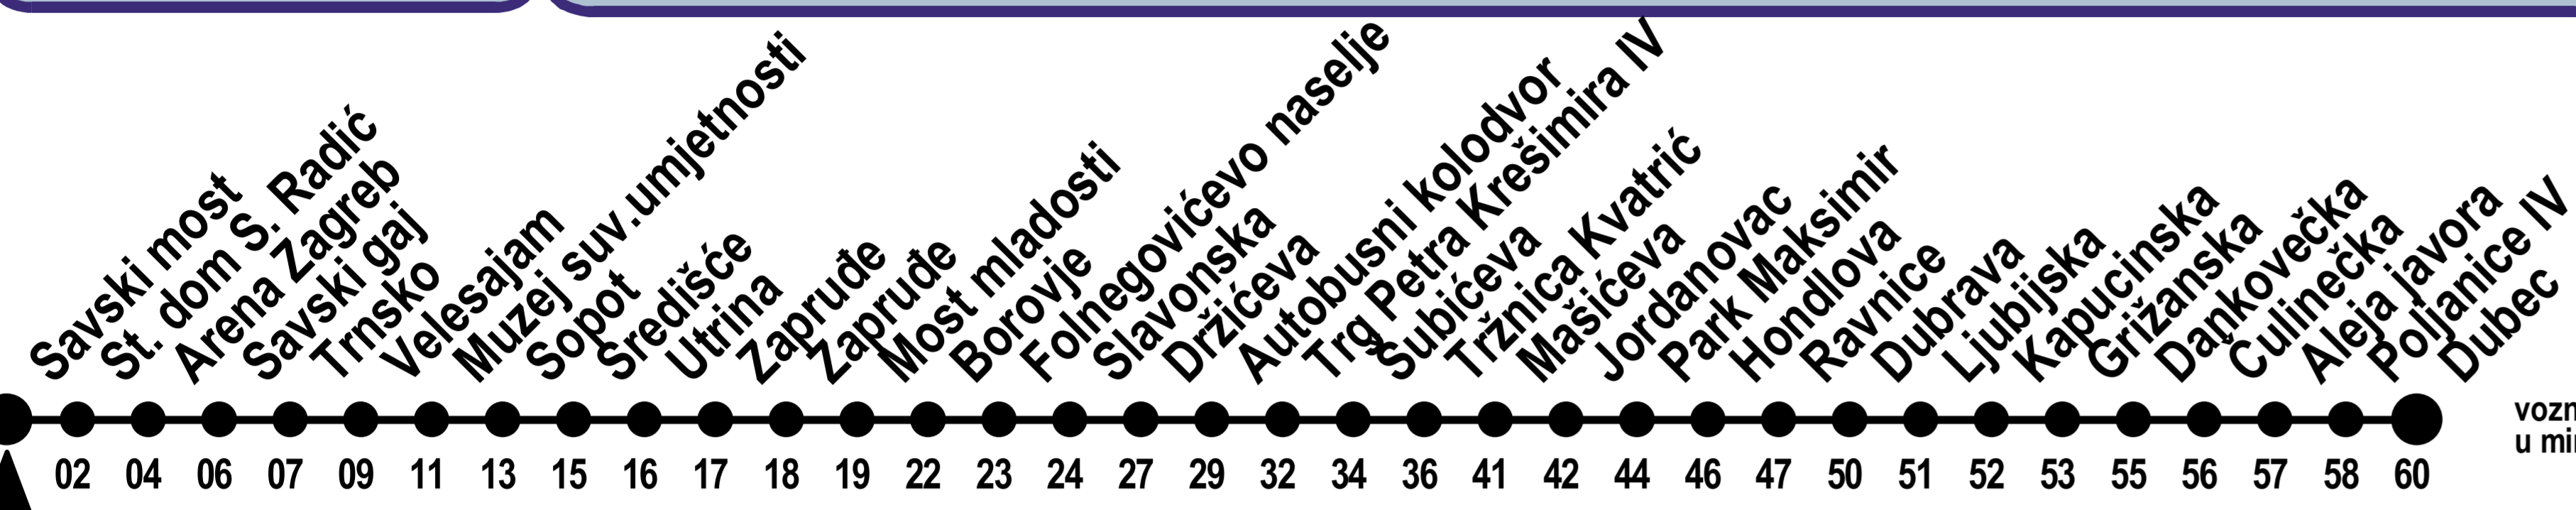

# TRAM 7

Zagrebački električni tramvaj d.o.o.

VOZNI RED

U primjeni od: 13.9.2021.

## Savski most - Dubec

Savski most *smjer* Dubec

vožno vrijeme u minutama

Sati	Radni dan	Subota	Nedjelja	Sati
04	41 53	52	--	04
05	06 19 32 45 58	09 25 42 58	44	05
06	11 22 30 38 46 53	15 32 49	00 17 33 50	06
07	01 08 16 23 31 39 46 54	05 18 30 41 52	07 23 39 56	07
08	01 09 17 24 32 39 47 55	04 15 26 37 49	12 29 45	08
09	04 13 21 30 39 48 57	00 11 23 34 45 56	02 18 35 51	09
10	06 16 26 36 45 53	08 19 30 42 53	08 24 41 57	10
11	02 11 20 29 37 46 55	04 15 27 38 49	14 30 44 57	11
12	04 13 21 30 39 49 59	00 12 23 34 46 57	10 23 37 50	12
13	08 18 28 37 46 55	08 19 31 42 53	03 16 29 43 56	13
14	04 13 21 30 38 46 53	05 16 27 38 50	09 22 35 49	14
15	01 09 17 24 32 40 48 55	01 12 24 35 46 57	02 15 28 41 55	15
16	03 11 19 26 34 42 50 57	09 20 31 43 54	08 21 34 47	16
17	05 13 21 <sup>s</sup> 28 36 44 <sup>s</sup> 52 59	05 16 28 39 50	01 14 27 40 53	17
18	07 15 23 30 38 46 54	02 13 25 35 <sup>s</sup> 47 59	07 20 33 46 59	18
19	01 09 18 28 40 52	09 <sup>s</sup> 21 33 43 <sup>s</sup> 54	16 32 49	19
20	04 16 28 40 53	07 17 <sup>s</sup> 28 45	05 21 38 54	20
21	06 18 29 41 53	02 19 36 53	11 27 44	21
22	04 16 28 40 51	09 26 42 59	00 17 33 50	22
23	03 15 26 38 50 <sup>s</sup>	15 32 48 <sup>s</sup>	06 23 39 56 <sup>s</sup>	23
00	02 <sup>s</sup> 13 <sup>s</sup> 23 <sup>s</sup>	05 <sup>s</sup> 21 <sup>s</sup> 38 <sup>s</sup>	12 <sup>s</sup> 29 <sup>s</sup>	00