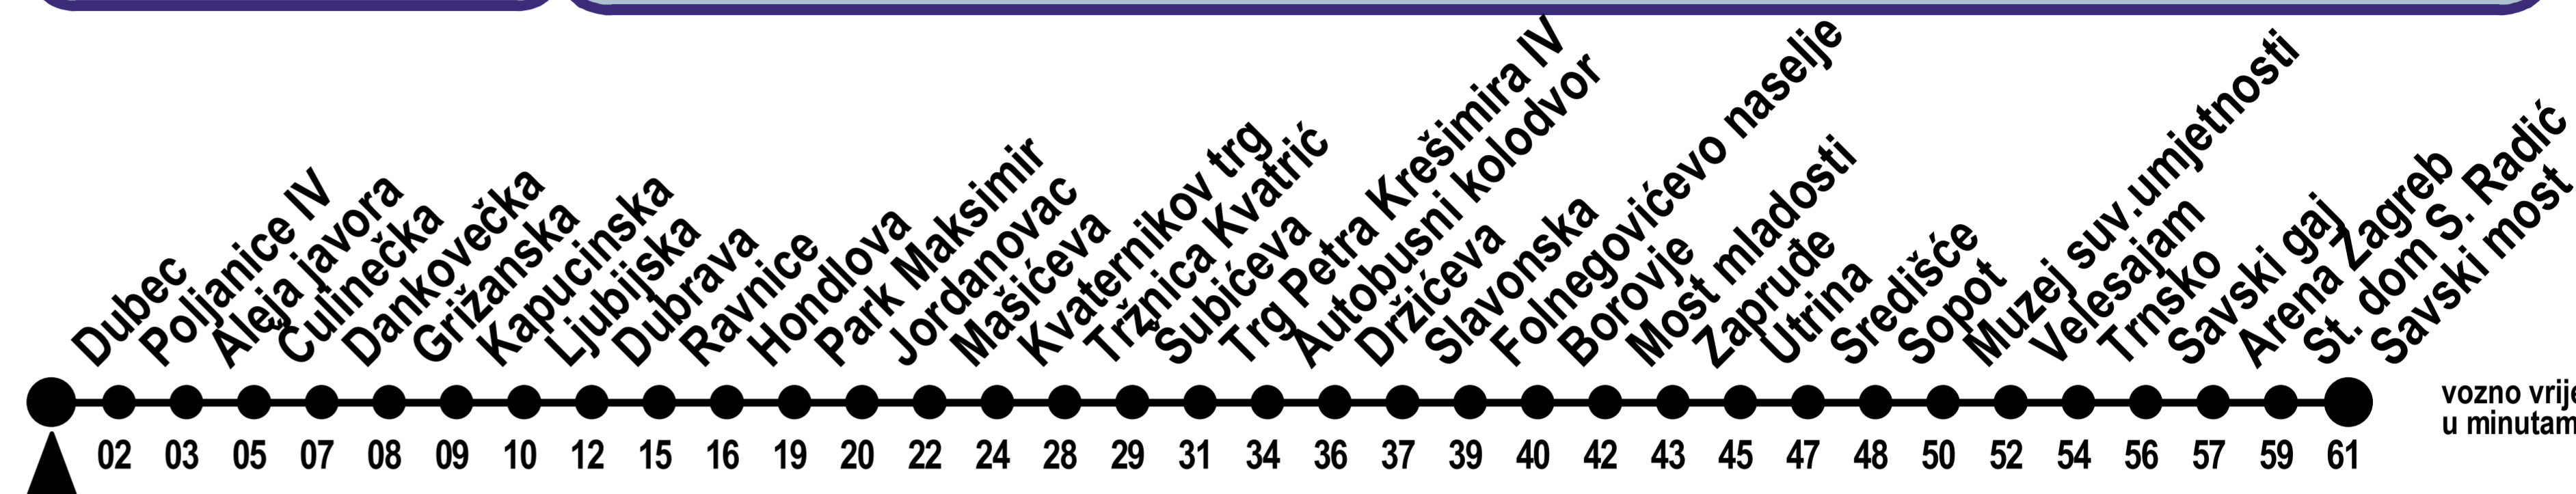

# TRAM 7

Zagrebački električni tramvaj d.o.o.

VOZNI RED

U primjeni od: 13.9.2021.

## Savski most - Dubec

Dubec *smjer* Savski most

vožno vrijeme u minutama

Sati	Radni dan	Subota	Nedjelja	Sati
04	41 53	37 53	--	04
05	06 22 37 52	10 26 43 59	45	05
06	00 14 29 38 45 53	12 22 34 45 56	02 18 34 51	06
07	00 07 16 23 30 38 45 54	08 19 30 42 53	07 24 40 57	07
08	02 10 19 27 35 45 54	04 16 27 38 50	13 30 46	08
09	04 06 <sup>s</sup> 13 16 <sup>s</sup> 25 34 39 <sup>s</sup> 47 56	01 12 23 34 46 57	03 19 36 52	09
10	05 13 22 31 40 49 58	08 20 32 43 54	08 25 39 52	10
11	06 15 23 33 41 50	05 16 28 39 50	05 18 31 45 58	11
12	00 08 17 25 34 43 52	01 13 24 35 46 58	11 24 37 51	12
13	01 09 19 27 36 44 51 59	09 20 32 43 55	04 17 30 43 57	13
14	06 15 22 30 38 46 53	05 17 28 39 51	10 23 36 49	14
15	01 08 16 24 32 40 47 55	02 13 24 36 47 58	03 15 29 42 55	15
16	03 11 19 26 34 42 50 57	10 20 32 44 55	09 22 35 48	16
17	05 12 21 28 36 44 52	06 17 29 39 51	01 15 28 41 54	17
18	01 09 19 26 38 51	02 14 25 36 47 59	07 21 34 50	18
19	01 03 <sup>s</sup> 16 17 <sup>s</sup> 30 33 <sup>s</sup> 44 55 56 <sup>s</sup>	10 21 38 55	08 13 <sup>s</sup> 27 47 51 <sup>s</sup>	19
20	09 12 <sup>s</sup> 23 35 46	12 29 46	06 22 39 55	20
21	00 12 23 35 47 59	03 20 37 54	12 28 45	21
22	10 22 34 45 57	10 27 43	01 18 34 51	22
23	09 21 32 <sup>A</sup> 44 <sup>s</sup> 56 <sup>s</sup>	00 16 33 49 <sup>s</sup>	07 24 39 <sup>s</sup> 55 <sup>s</sup>	23
00	07 <sup>s</sup> 20 <sup>s</sup> 31 <sup>s</sup> 42 <sup>s</sup>	06 <sup>s</sup> 22 <sup>s</sup> 39 <sup>s</sup>	12 <sup>s</sup> 30 <sup>s</sup> 46 <sup>s</sup>	00