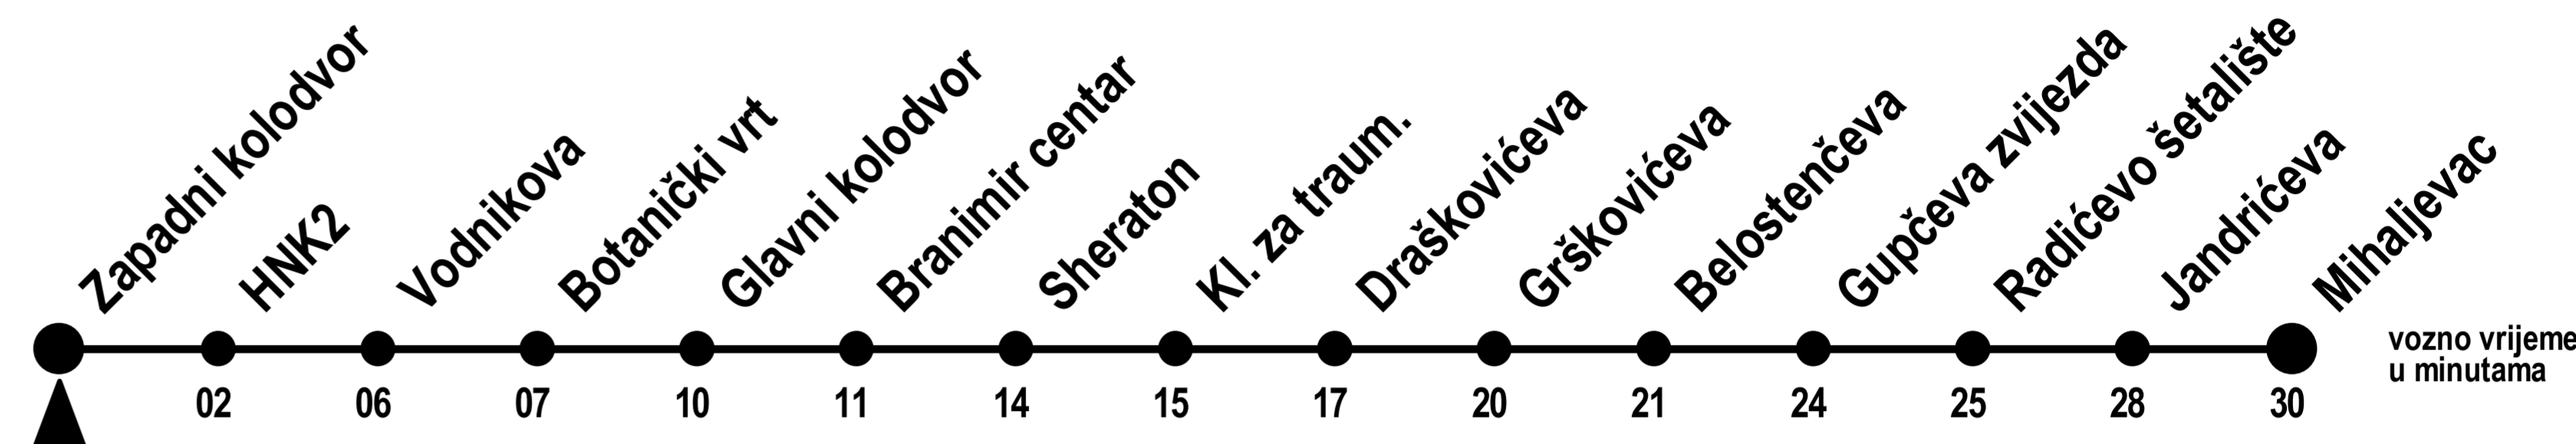

**TRAM 8** Zagrebački električni tramvaj d.o.o.  
**IZVADAK IZ VOZNOG REDA** U primjeni od: **7.4.2026.**  
**Mihaljevac - Zapadni kolodvor**  
**Mihaljevac** *smjer* **Zapadni kolodvor**

Sati	Radni dan	Sati
04	45	04
05	01 18 35 51	05
06	09 26 43	06
07	00 15 30 45	07
08	00 15 30 45	08
09	00 15 30 44 58	09
10	12 26 40 54	10
11	08 22 36 50	11
12	04 18 32 46	12
13	00 15 30 45	13
14	00 15 30 45	14
15	00 15 30 45	15
16	00 15 30 45	16
17	00 15 30 45	17
18	00 15 30 45	18
19	02 21 40 58	19
20	15 33 50	20
21	08 25 42 58	21
22	15 32 48	22
23	05 22 37 <sup>s</sup> 52 <sup>s</sup>	23
00	--	00

S = spremište Dubrava  
 Na predviđeno vrijeme polaska/dolaska, mogu utjecati poremećaji u prometu, vremenski uvjeti ili druge izvanredne okolnosti.  
 SUBOTOM, NEDJELJOM, BLAGDANOM I NERADNIM DANIMA LINIJA NE PROMETUJE

**TRAM 8** Zagrebački električni tramvaj d.o.o.  
**IZVADAK IZ VOZNOG REDA** U primjeni od: **7.4.2026.**  
**Mihaljevac - Zapadni kolodvor**  
**Zapadni kolodvor** *smjer* **Mihaljevac**

Sati	Radni dan	Sati
04	44	04
05	01 17 34 51	05
06	07 24 38 53	06
07	08 23 38 52	07
08	07 22 37 53	08
09	09 23 37 51	09
10	05 19 33 47	10
11	01 15 29 43 57	11
12	11 25 39 53	12
13	07 22 37 52	13
14	07 22 37 52	14
15	07 22 37 52	15
16	07 22 37 52	16
17	07 22 37 52	17
18	09 27 45 54 <sup>s</sup>	18
19	05 22 39 57	19
20	15 32 49	20
21	07 24 41 57	21
22	14 31 48	22
23	04 21 38 <sup>s</sup> 52 <sup>s</sup>	23
00	--	00