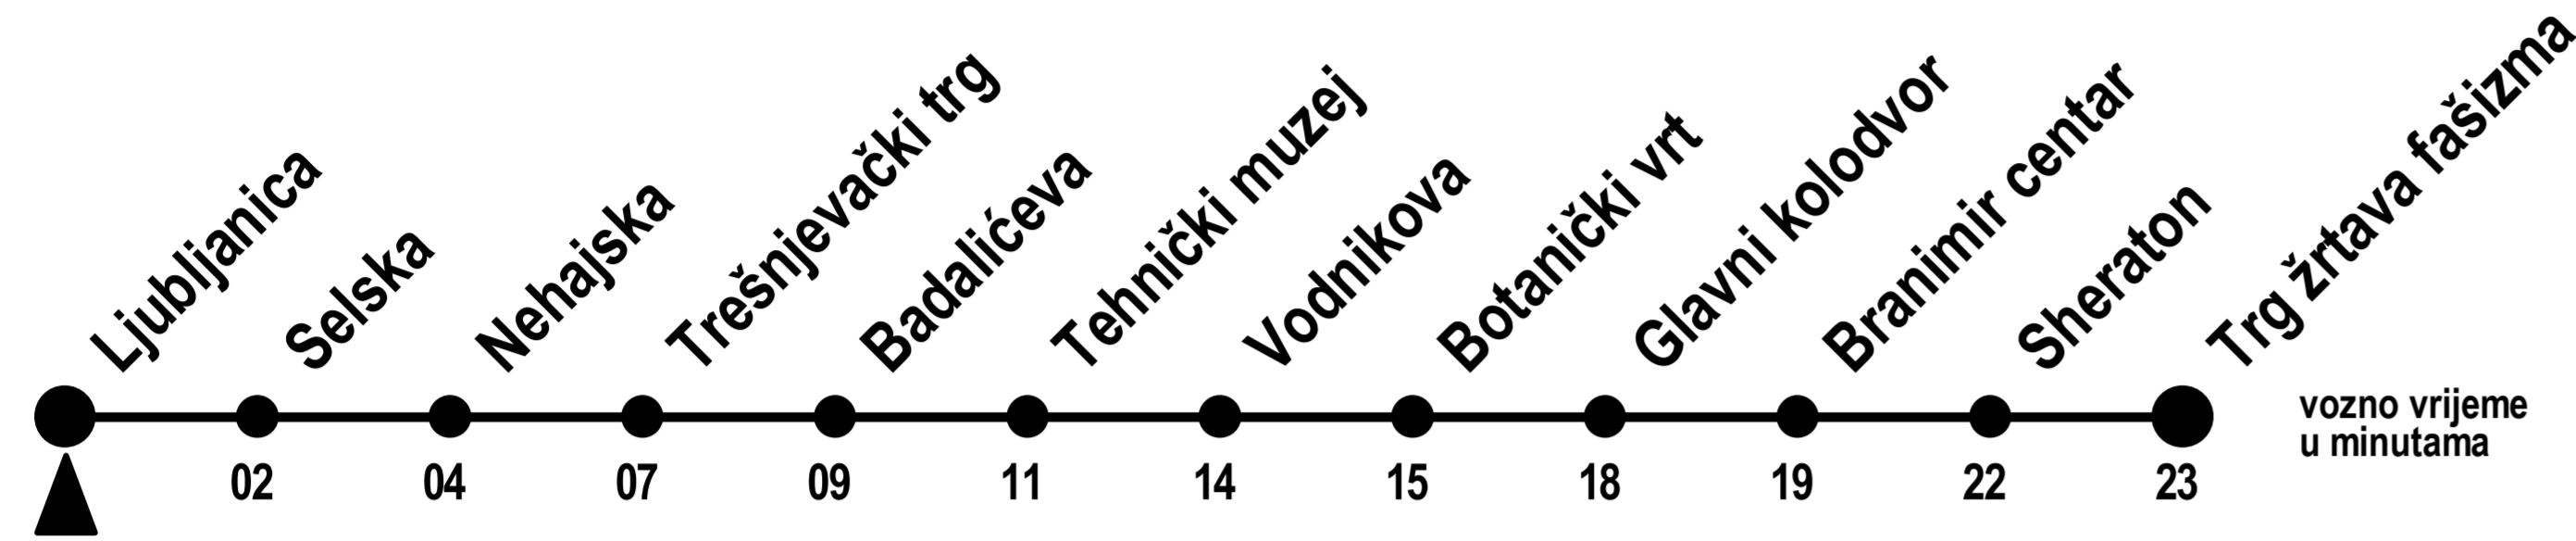

TRAM 9

Zagrebački električni tramvaj d.o.o.

IZVADAK IZ VOZNOG REDA

U primjeni od: 15.6.2026.

Ljubljaniica - Trg žrtava fašizma

Ljubljaniica *smjer* Trg žrtava fašizma

Sati	Radni dan	Subota	Nedjelja	Sati
04	20 32 44 56	17 32 48	--	04
05	08 20 32 44 55	04 20 36 52	16 32 48	05
06	04 13 22 30 39 48 57	08 16 24 32 40 48 56	04 20 36 52	06
07	07 17 27 36 46 56	04 12 20 28 36 44 52	08 23 34 44 54	07
08	06 15 25 35 45 55	00 08 16 24 32 40 48 56	03 12 22 31 41 50	08
09	05 14 23 33 42 51	04 12 20 28 36 44 52	00 10 19 29 38 48 57	09
10	00 10 19 28 37 46 56	00 08 16 24 32 41 49 57	07 16 26 36 45 55	10
11	05 14 23 32 42 51	05 14 22 30 38 47 55	04 14 23 33 42 52	11
12	00 09 19 28 37 46 55	03 11 20 28 36 44 53	01 11 21 30 40 49 59	12
13	05 15 24 34 44 54	01 09 18 26 34 42 50 59	08 18 27 37 47 56	13
14	03 13 23 33 42 52	07 15 23 32 40 48 56	06 15 25 34 44 53	14
15	02 12 22 31 41 51	05 13 21 29 38 46 54	03 12 22 32 41 51	15
16	01 10 20 30 40 49 59	02 11 19 27 35 44 52	00 10 19 29 38 48 58	16
17	09 19 28 38 48 58	00 08 16 24 32 40 48 56	07 17 26 36 45 55	17
18	08 17 27 37 47 56	04 12 20 28 36 44 52	04 14 23 33 43 52	18
19	06 20 34 49	00 08 16 24 32 40 48 56	02 11 21 30 40 49 59	19
20	04 17 31 45 59	11 27 43 59	09 18 28 38 49	20
21	13 27 39 51	15 31 47	00 15 31 47	21
22	03 15 27 38 50	02 18 34 50	03 19 35 51	22
23	02 14 26 38	06 22 38	07 23 38	23
00	--	--	--	00

Na predviđeno vrijeme polaska/dolaska, mogu utjecati poremećaji u prometu, vremenski uvjeti ili druge izvanredne okolnosti.

BLAGDANIMA I NERADNIM DANIMA U PRIMJENI JE NEDJELJNI VOZNI RED

Pozivni centar: 072 500 400

e-mail: javnost@zet.hr

www.zet.hr

TRAM 9

Zagrebački električni tramvaj d.o.o.

IZVADAK IZ VOZNOG REDA

U primjeni od: 15.6.2026.

Ljubljaniica - Trg žrtava fašizma

Trg žrtava fašizma *smjer* Ljubljaniica