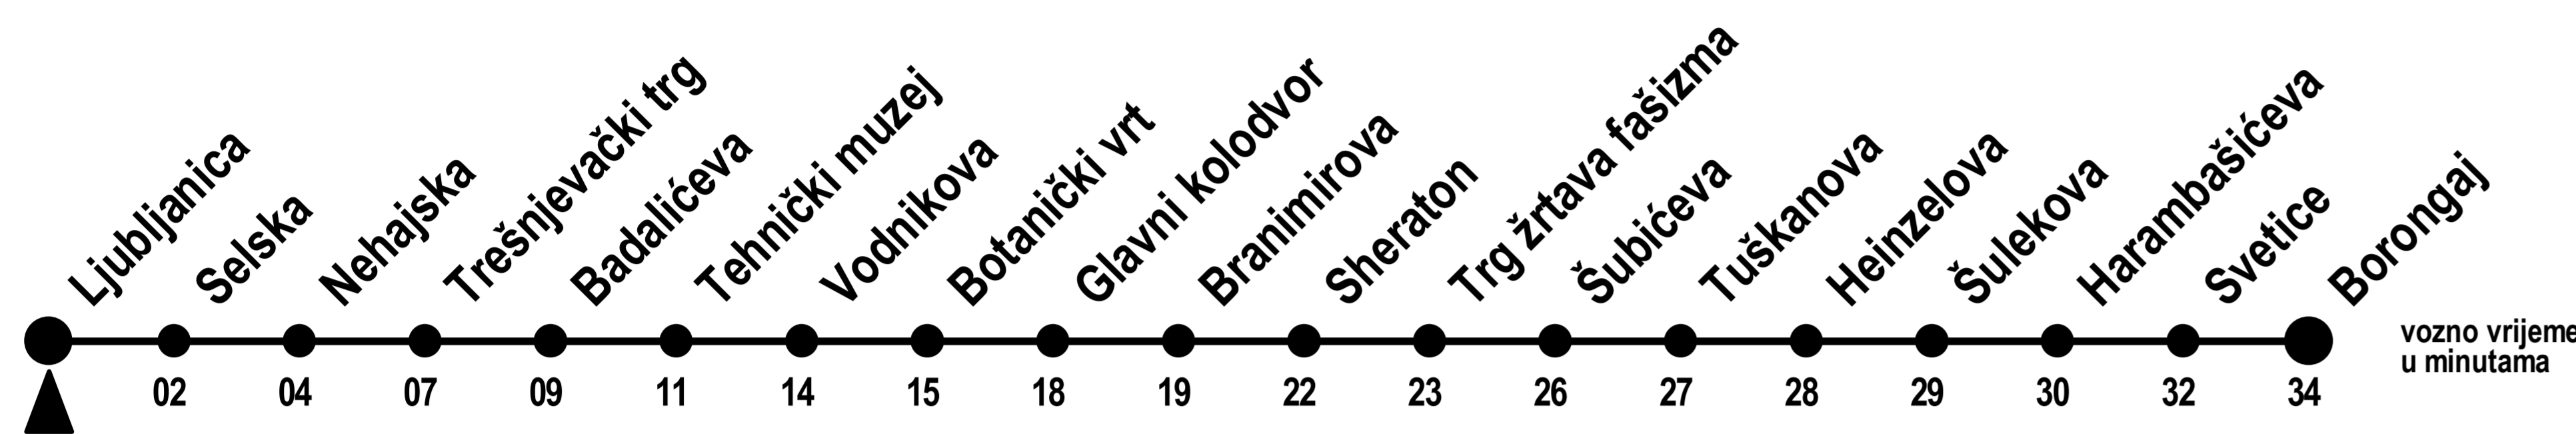

# TRAM 9

Zagrebački električni tramvaj d.o.o.

VOZNI RED

U primjeni od: 7.9.2020.

## Ljubljaniica - Borongaj

Ljubljaniica *smjer* Borongaj

Sati	Radni dan	Subota	Nedjelja	Sati
04	07 20 34 48	09 26 43	--	04
05	02 15 29 43 56	00 18 35 52	06 23 40 57	05
06	05 14 22 31 39 47 55	08 18 28 38 47 57	14 31 49	06
07	03 12 20 28 36 44 53	06 17 27 36 46 56	06 23 32 41 51	07
08	01 09 17 27 36 45 55	06 16 25 35 45 55	01 10 20 32 41 51	08
09	06 18 29 41 52	05 14 24 34 44 54	01 11 21 30 40 50	09
10	03 15 26 37 48 59	03 13 24 35 46 57	00 10 19 29 39 49 59	10
11	10 21 32 43 54	07 15 24 33 41 51	08 18 28 38 48 57	11
12	05 16 26 35 43 51 59	00 09 18 27 36 44 53	07 17 27 37 46 56	12
13	07 14 22 30 38 46 56	02 11 20 29 38 47 56	06 16 26 35 45 55	13
14	04 12 20 28 37 45 53	05 13 22 31 40 49 58	05 15 24 34 44 54	14
15	01 10 18 26 34 42 51 59	07 16 25 34 42 51	04 13 23 33 43 53	15
16	07 15 23 32 40 48 56	00 09 18 27 36 45 54	02 12 22 32 42 51	16
17	05 13 21 31 42 54	03 12 22 32 42 52	01 11 21 31 40 50	17
18	06 18 30 43 54	03 13 23 33 44 53	00 10 20 29 39 49 59	18
19	06 18 31 45 59	04 22 41 56	09 18 28 38 48 57	19
20	14 29 45	13 30 51	07 18 27 37 46 56	20
21	02 16 31 45 59	08 25 42	13 31 48	21
22	12 26 40 54	00 17 34 51	05 22 39 56	22
23	07 21 36	08 26	14 30	23
00	--	--	--	00