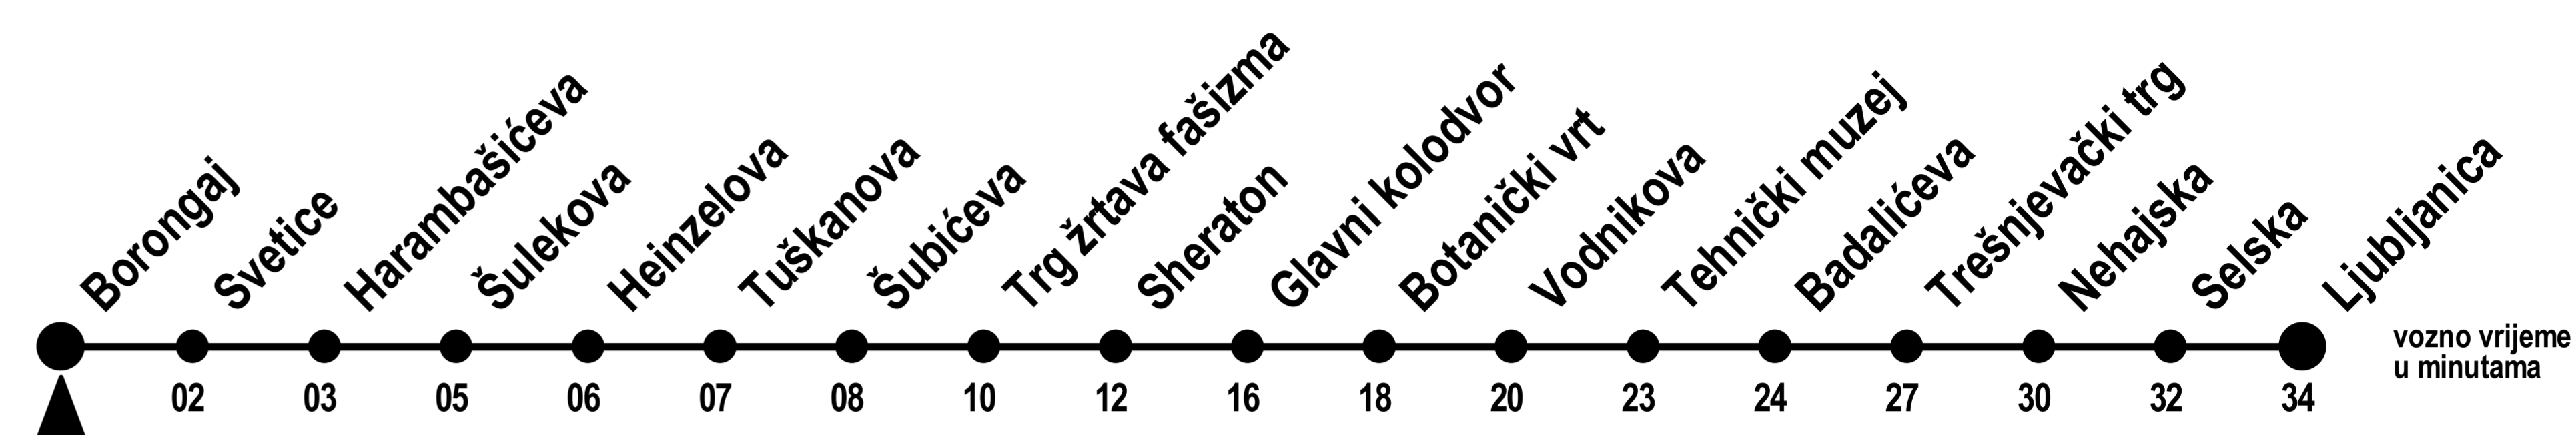

# TRAM 9

Zagrebački električni tramvaj d.o.o.

VOZNI RED

U primjeni od: 7.9.2020.

## Ljubljaniica - Borongaj

Borongaj *smjer* Ljubljaniica

Sati	Radni dan	Subota	Nedjelja	Sati
04	41 55	43	--	04
05	08 22 36 50	01 18 34 53	40 57	05
06	04 18 31 42 52	11 28 42 52	14 31 49	06
07	02 12 20 28 36 44 53	02 12 22 31 41 51	06 23 41 57	07
08	01 09 17 26 34 42 50 59	01 11 20 30 40 50	07 17 27 36 46 56	08
09	09 18 28 37 47 58	00 09 19 29 39 49	06 16 25 35 45 55	09
10	09 20 31 42 54	00 10 20 30 40 49	05 14 24 34 44 54	10
11	05 16 27 38 50	00 11 22 32 42 51	03 13 23 33 43 52	11
12	01 12 23 34 45 56 53	00 09 18 27 36 44	02 12 22 32 41 51	12
13	06 15 23 31 39 47 56	02 11 20 29 38 47 56	01 11 21 30 40 50	13
14	04 12 20 27 37 45 53	05 13 22 31 40 49 58	00 10 19 29 39 49 59	14
15	01 10 18 26 34 42 51 59	07 16 25 34 42 51	08 18 28 38 48 57	15
16	07 15 23 32 40 48 56	00 09 18 27 36 45 55	07 17 27 37 46 56	16
17	05 13 21 29 37 46 54	05 13 21 29 38 47 57	06 16 26 35 45 55	17
18	02 12 24 36 47 57	08 18 28 38 47 57	05 15 24 34 44 54	18
19	09 21 32 46 59	07 19 29 38 56	04 13 23 33 43 53	19
20	12 24 38 53	16 34 51	02 12 22 35 44 54	20
21	09 24 38 52	08 25 42	04 12 21 31 48	21
22	06 19 33 47	00 17 34 51	05 22 39 56	22
23	01 14 28 41 54	08 25 43	14 31 48	23
00	08	00	05	00