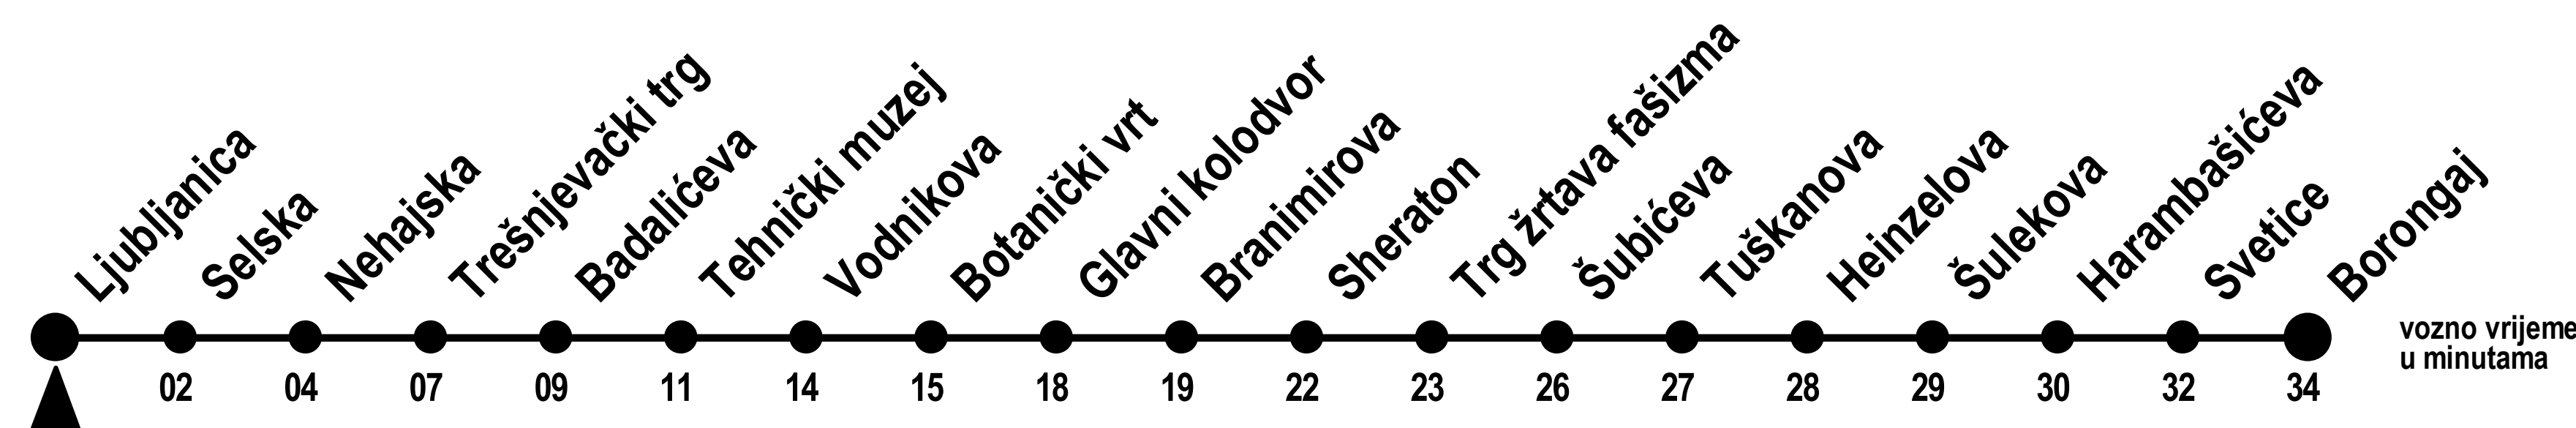

**TRAM 9** Zagrebački električni tramvaj d.o.o.  
**VOZNI RED** U primjeni od: Kolovoz 2023.  
**Ljubljaniica - Borongaj**  
**Ljubljaniica smjer Borongaj**

Sati	Radni dan	Subota	Nedjelja	Sati
04	07 20 34 48	09 26 43	--	04
05	02 15 29 43 56	00 18 35 52	06 23 40 57	05
06	10 24 33 44 56	08 21 32 44 55	14 31 49	06
07	08 19 31 43 55	07 18 30 41 52	06 23 35 46 57	07
08	06 18 31 44 58	04 15 27 38 50	08 19 31 43 55	08
09	12 26 38 51	01 13 24 35 47 58	06 17 29 40 52	09
10	04 17 30 43 55	10 21 33 45 57	03 15 26 38 49	10
11	08 21 34 47	09 21 32 41 51	00 12 23 35 46 58	11
12	00 13 25 38 51	02 12 22 33 43 53	09 21 32 43 55	12
13	04 16 27 39 51	03 13 24 34 44 54	06 18 29 41 52	13
14	03 14 26 38 50	04 14 25 35 45 55	04 15 27 38 49	14
15	01 13 25 37 48	05 16 26 36 46 56	01 12 24 35 47 58	15
16	00 12 23 35 47 59	06 17 27 37 47 57	10 21 32 44 55	16
17	10 22 34 46	08 18 29 41 54	07 18 30 41 53	17
18	00 15 30 43 55	07 19 31 44 58	04 16 27 38 50	18
19	07 19 33 47	13 30 48	01 13 24 36 47 59	19
20	02 18 34 50	06 23 40 57	10 21 33 45	20
21	06 22 36 50	14 31 49	02 19 36 53	21
22	04 18 31 45 59	06 23 40 57	10 27 44	22
23	13 26 40	14 32	02 19 36	23
00	--	--	--	00

Na predviđeno vrijeme polaska/dolaska, mogu utjecati poremećaji u prometu, vremenski uvjeti ili druge izvanredne okolnosti.

**TRAM 9** Zagrebački električni tramvaj d.o.o.  
**VOZNI RED** U primjeni od: Kolovoz 2023.  
**Ljubljaniica - Borongaj**  
**Borongaj smjer Ljubljaniica**