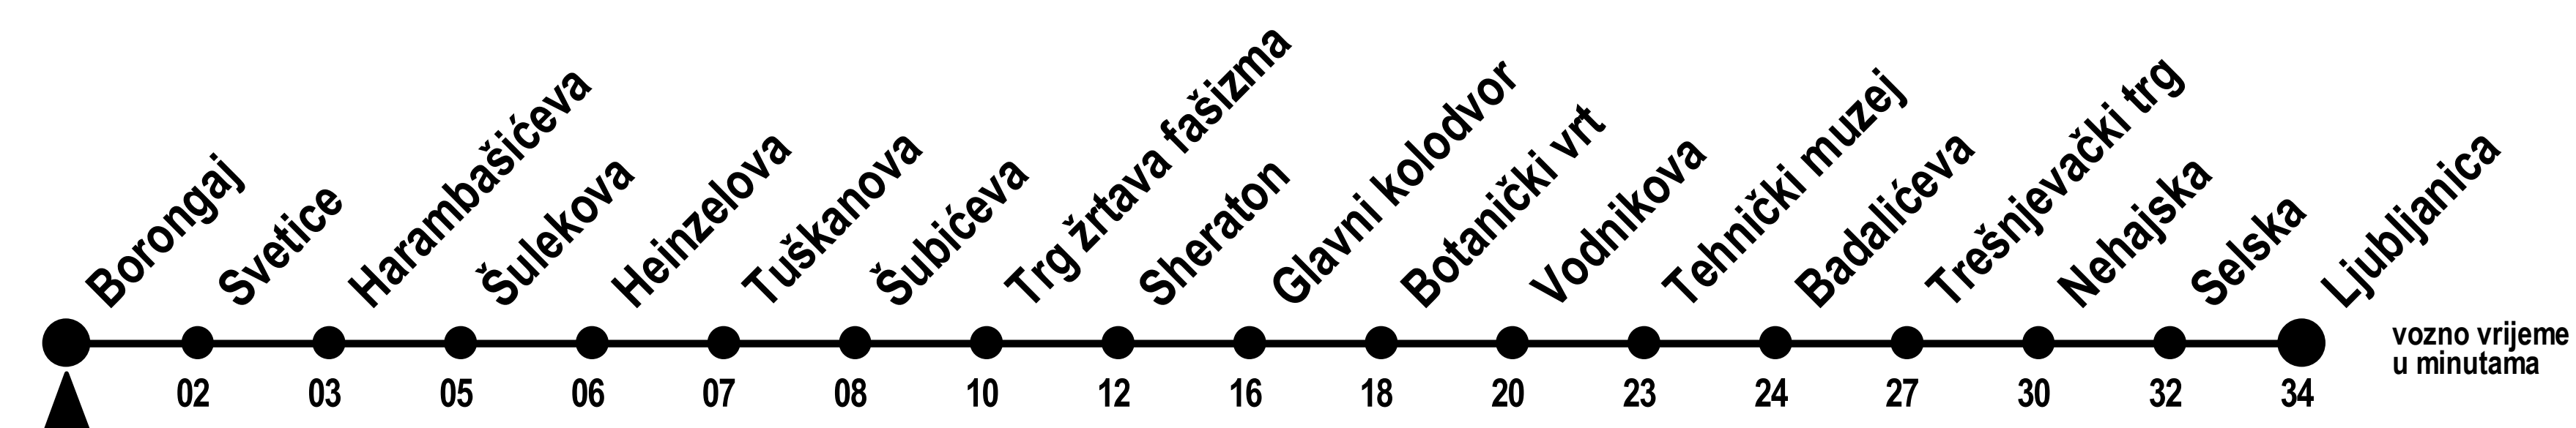

**TRAM 9** Zagrebački električni tramvaj d.o.o.  
**VOZNI RED** U primjeni od: Kolovoz 2023.  
**Ljubljaniica - Borongaj**  
**Ljubljaniica smjer Borongaj**

Sati	Radni dan	Subota	Nedjelja	Sati
04	07 20 34 48	09 26 43	--	04
05	02 15 29 43 56	00 18 35 52	06 23 40 57	05
06	10 24 33 44 56	08 21 32 44 55	14 31 49	06
07	08 19 31 43 55	07 18 30 41 52	06 23 35 46 57	07
08	06 18 31 44 58	04 15 27 38 50	08 19 31 43 55	08
09	12 26 38 51	01 13 24 35 47 58	06 17 29 40 52	09
10	04 17 30 43 55	10 21 33 45 57	03 15 26 38 49	10
11	08 21 34 47	09 21 32 41 51	00 12 23 35 46 58	11
12	00 13 25 38 51	02 12 22 33 43 53	09 21 32 43 55	12
13	04 16 27 39 51	03 13 24 34 44 54	06 18 29 41 52	13
14	03 14 26 38 50	04 14 25 35 45 55	04 15 27 38 49	14
15	01 13 25 37 48	05 16 26 36 46 56	01 12 24 35 47 58	15
16	00 12 23 35 47 59	06 17 27 37 47 57	10 21 32 44 55	16
17	10 22 34 46	08 18 29 41 54	07 18 30 41 53	17
18	00 15 30 43 55	07 19 31 44 58	04 16 27 38 50	18
19	07 19 33 47	13 30 48	01 13 24 36 47 59	19
20	02 18 34 50	06 23 40 57	10 21 33 45	20
21	06 22 36 50	14 31 49	02 19 36 53	21
22	04 18 31 45 59	06 23 40 57	10 27 44	22
23	13 26 40	14 32	02 19 36	23
00	--	--	--	00

Na predviđeno vrijeme polaska/dolaska, mogu utjecati poremećaji u prometu, vremenski uvjeti ili druge izvanredne okolnosti.

**TRAM 9** Zagrebački električni tramvaj d.o.o.  
**VOZNI RED** U primjeni od: Kolovoz 2023.  
**Ljubljaniica - Borongaj**  
**Borongaj smjer Ljubljaniica**