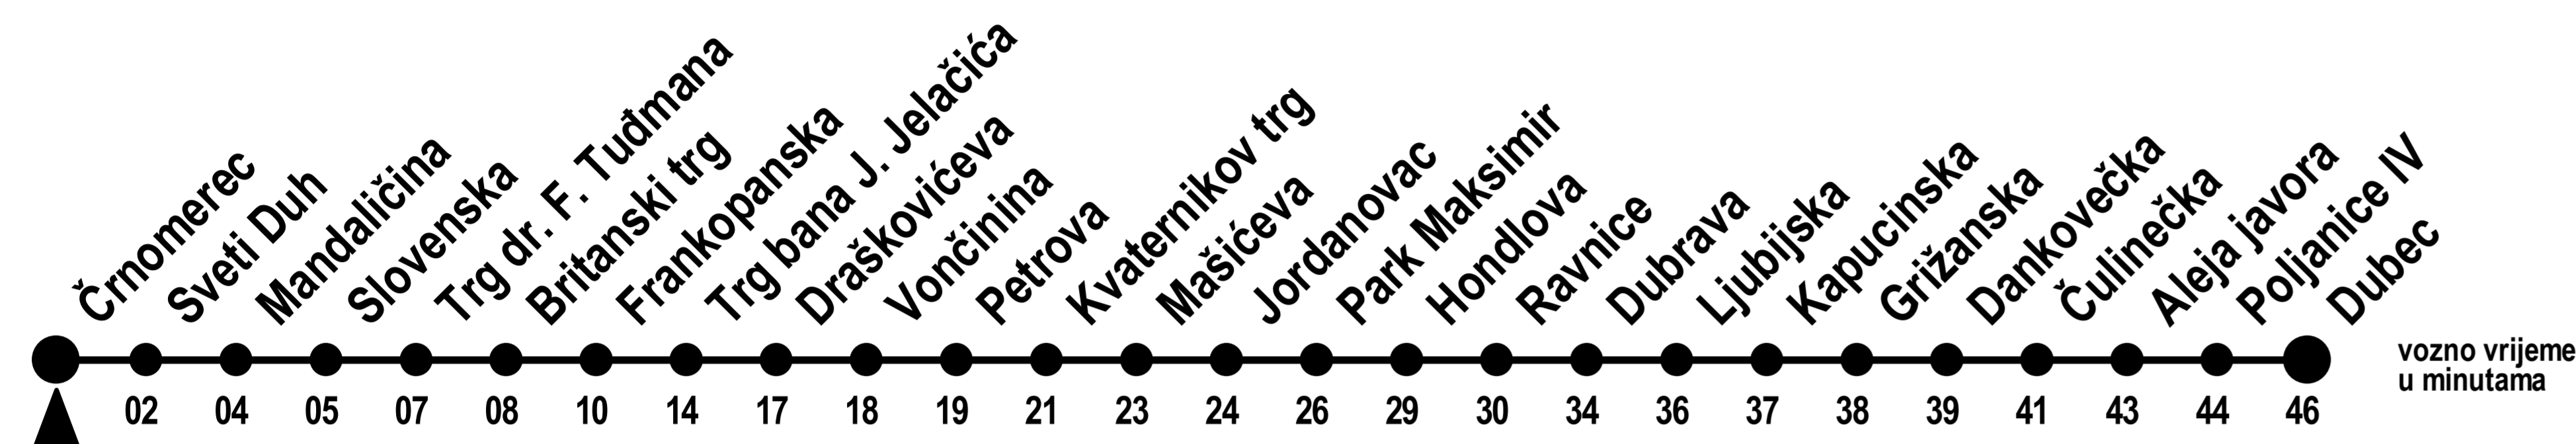

TRAM 11

Zagrebački električni tramvaj d.o.o.

VOZNI RED

U primjeni od: 6.9.2021.

Črnomerec - Dubec

Črnomerec *smjer* Dubec

Sati	Radni dan	Subota	Nedjelja	Sati
04	38 48 59	45	--	04
05	10 21 32 43 54	01 18 35 52	39 56	05
06	05 12 18 25 31 38 44 50 56	08 26 43 58	13 29 46	06
07	02 08 15 21 27 33 40 46 52 58	10 22 35 49	03 20 36 53	07
08	05 11 17 23 29 35 42 48 54	03 15 26 40 52	10 26 38 48	08
09	02 10 17 21 ^D 25 32 38 ^D 44 50 57	03 12 21 30 39 48 58	00 11 22 33 45 56	09
10	04 11 18 25 32 39 46 53	07 16 25 35 43 54	07 18 28 40 51	10
11	00 07 13 21 27 34 41 48 55	04 14 23 33 43 51	03 14 25 34 40 ^D 47 58	11
12	02 09 16 23 30 37 44 51 59	01 10 18 27 36 44 53	11 23 34 45 56	12
13	07 15 22 29 36 42 48 54	02 10 19 28 36 45 54	07 18 30 41 52	13
14	01 07 13 19 26 32 38 44 50 57	02 11 20 28 37 46 54	03 14 25 36 48 59	14
15	03 09 15 22 28 34 40 46 53 59	03 12 20 29 38 46 55	10 21 32 43 54	15
16	05 11 18 24 30 36 42 49 55	04 12 21 30 38 47 56	06 17 28 39 51	16
17	01 08 14 20 26 33 40 47 54	08 17 26 35 44 54	02 13 24 35 46 57	17
18	01 05 ^T 09 15 22 29 37 45 54 58 ^T	02 11 16 ^D 21 30 39 49	08 19 31 42 52	18
19	04 10 ^T 15 25 36 40 ^T 47 51 ^T 55 ^T 59	00 11 16 ^T 25 35 45 55	02 13 25 36 49	19
20	06 ^T 11 21 32 42 52	05 11 ^D 19 31 42 54	00 12 25 37 50	20
21	02 13 23 33 43 53	08 22 29 ^T 41 48 ^D	04 13 ^T 23 27 ^T 41 58	21
22	03 13 23 33 43 54	01 17 25 ^D 34 51	16 31 48	22
23	04 14 24 34 ^D 44 ^T 54 ^D	08 21 40 ^T 56 ^T	06 23 37 ^D 56 ^T	23
00	04 ^T 14 ^T	13 ^T	12 ^T	00