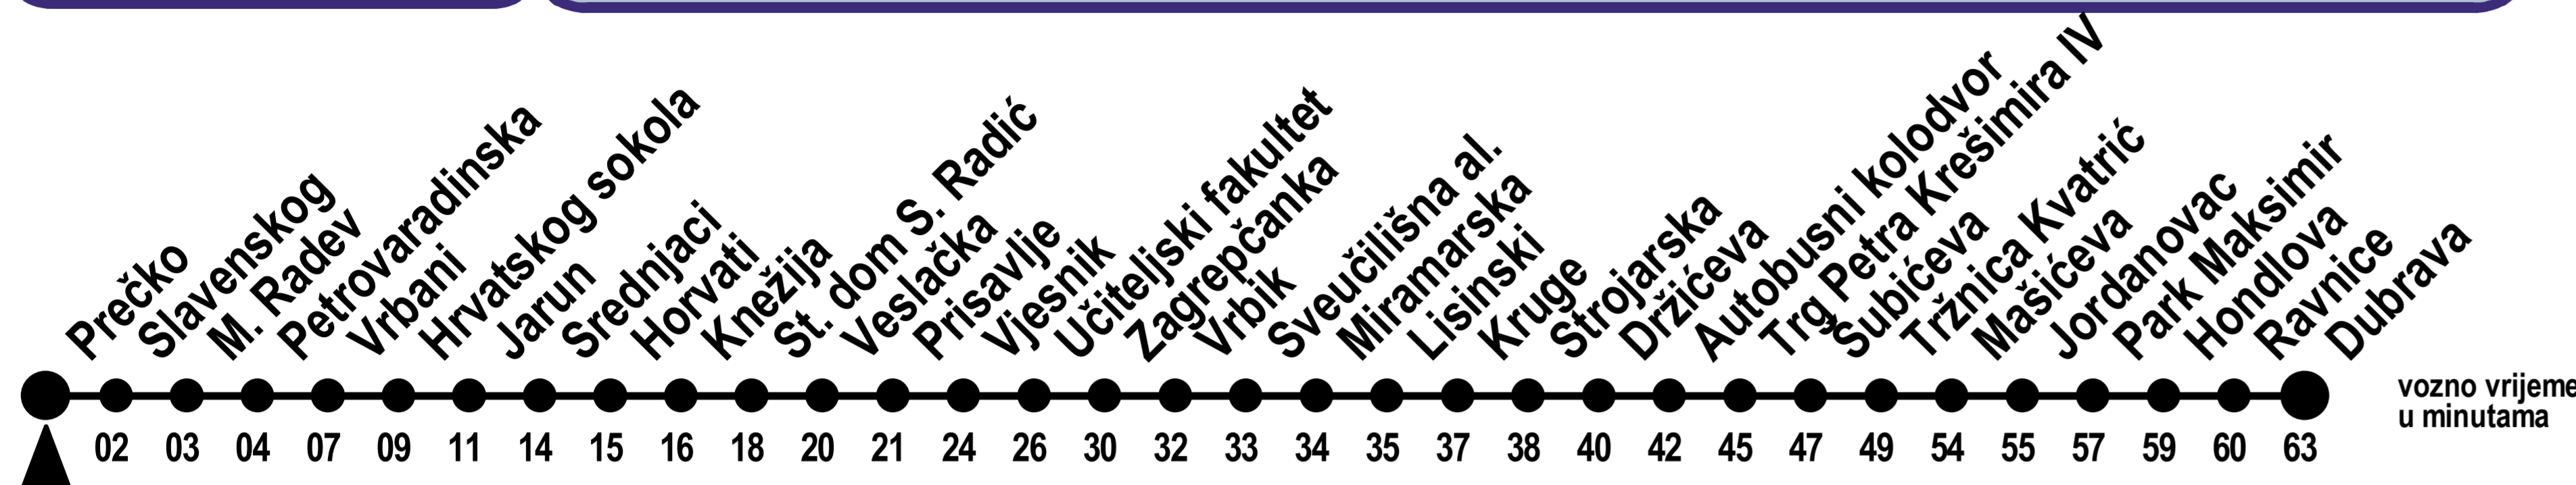

**TRAM 5**

Zagrebački električni tramvaj d.o.o.

**VOZNI RED** U primjeni od: **6.9.2021.**

**Prečko - Dubrava**

**Prečko** *smjer* **Dubrava**

Sati	Radni dan	Subota	Nedjelja	Sati
04	48	52	--	04
05	03 19 36 51	07 22 37 53	46	05
06	07 22 32 43 53	08 23 39 54	03 21 38 55	06
07	03 14 26 38 51	09 21 33 46 59	13 31 48	07
08	04 17 31 45 51 <sup>S</sup>	12 25 38 51	06 23 41 58	08
09	00 14 27 39 52	04 17 30 43 56	16 34 51	09
10	00 <sup>S</sup> 06 19 32 46 59	09 22 35 48	08 25 44	10
11	12 25 38 51	01 14 27 40 52	01 18 32 46 59	11
12	04 18 31 44 57	05 18 31 44 57	13 26 40 53	12
13	10 23 37 50	10 23 36 49	07 21 34 48	13
14	03 16 28 40 52	02 15 28 41 54	02 16 29 43 56	14
15	04 16 28 40 52	07 20 33 46 58	10 23 37 51	15
16	04 16 28 40 53	11 24 37 50	04 18 31 45 59	16
17	05 <sup>M</sup> 16 29 42 56	03 17 29 43 55	13 27 41 53	17
18	11 28 <sup>M</sup> 43 59	08 21 36 52	07 25 36 <sup>S</sup> 47	18
19	15 31 47	09 19 <sup>S</sup> 27 44	04 21 39 56	19
20	02 20 37 53	00 16 32 48	14 31 49	20
21	10 26 43 59	04 21 37 53	06 24 41 59	21
22	14 30 46	08 23 39 54	16 34 51	22
23	02 18 33 <sup>S</sup> 49 <sup>S</sup>	09 25 <sup>M</sup> 40 <sup>S</sup> 55 <sup>S</sup>	09 26 44 <sup>S</sup> 58 <sup>S</sup>	23
00	03 <sup>S</sup> 19 <sup>S</sup>	11 <sup>S</sup> 25 <sup>S</sup>	17 <sup>S</sup> 34 <sup>S</sup>	00

S = spremište Trešnjevka M = polazak do Maksimira  
 Na predviđeno vrijeme polaska/dolaska, mogu utjecati poremećaji u prometu, vremenski uvjeti ili druge izvanredne okolnosti.

**TRAM 5**

Zagrebački električni tramvaj d.o.o.