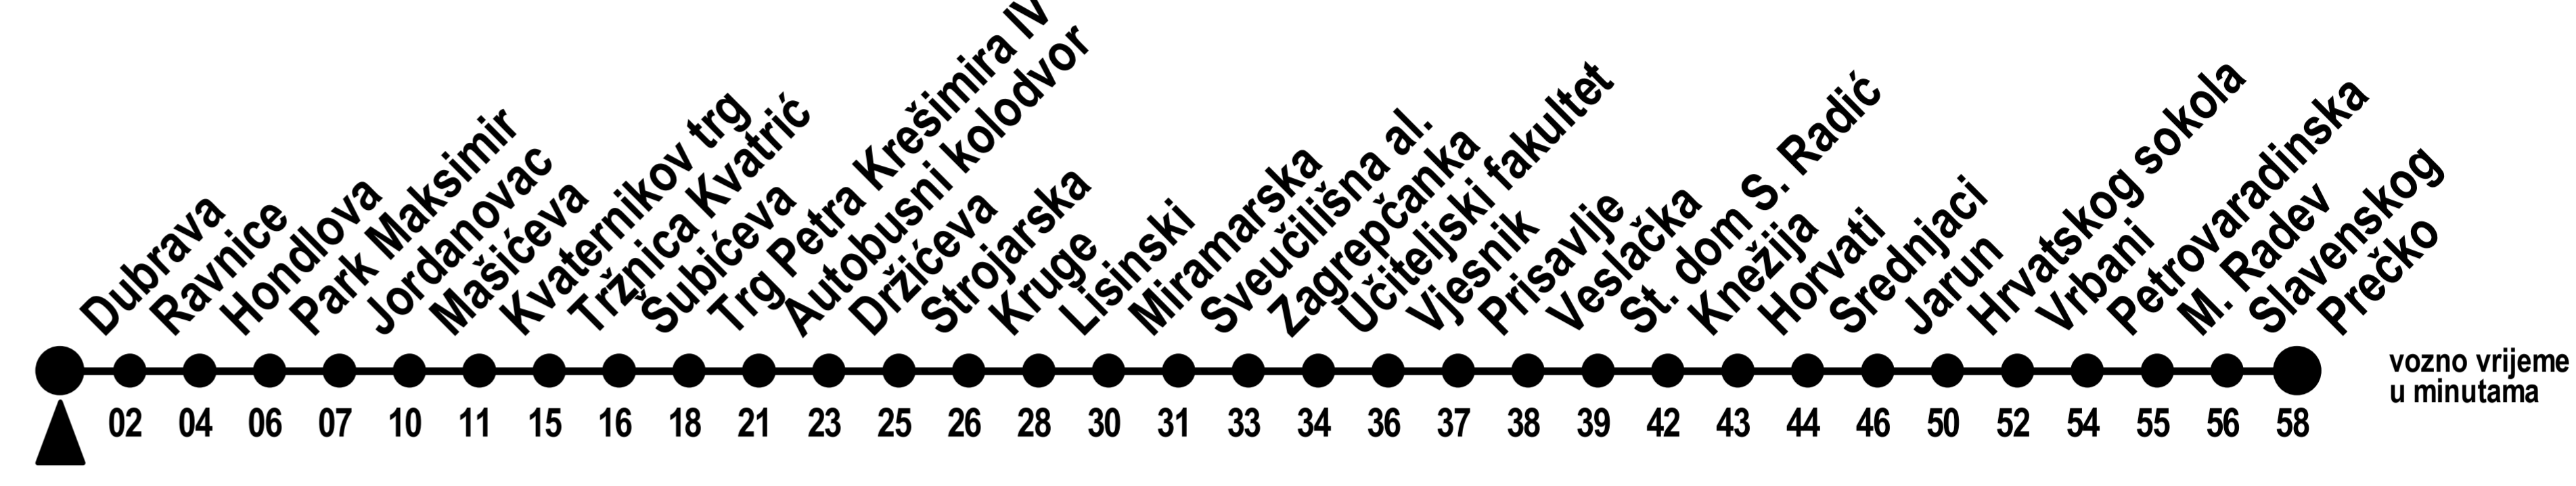

Sati	Radni dan	Subota	Nedjelja	Sati
04	48	52	--	04
05	03 19 36 51	07 22 37 53	46	05
06	07 22 32 43 53	08 23 39 54	03 21 38 55	06
07	03 14 26 38 51	09 21 33 46 59	13 31 48	07
08	04 17 31 45 51^S	12 25 38 51	06 23 41 58	08
09	00 14 27 39 52	04 17 30 43 56	16 34 51	09
10	00^S 06 19 32 46 59	09 22 35 48	08 25 44	10
11	12 25 38 51	01 14 27 40 52	01 18 32 46 59	11
12	04 18 31 44 57	05 18 31 44 57	13 26 40 53	12
13	10 23 37 50	10 23 36 49	07 21 34 48	13
14	03 16 28 40 52	02 15 28 41 54	02 16 29 43 56	14
15	04 16 28 40 52	07 20 33 46 58	10 23 37 51	15
16	04 16 28 40 53	11 24 37 50	04 18 31 45 59	16
17	05^M 16 29 42 56	03 17 29 43 55	13 27 41 53	17
18	11 28^M 43 59	08 21 36 52	07 25 36^S 47	18
19	15 31 47	09 19^S 27 44	04 21 39 56	19
20	02 20 37 53	00 16 32 48	14 31 49	20
21	10 26 43 59	04 21 37 53	06 24 41 59	21
22	14 30 46	08 23 39 54	16 34 51	22
23	02 18 33^S 49^S	09 25^M 40^S 55^S	09 26 44^S 58^S	23
00	03^S 19^S	11^S 25^S	17^S 34^S	00

S = spremište Trešnjevka M = polazak do Maksimira
Na predviđeno vrijeme polaska/dolaska, mogu utjecati poremećaji u prometu, vremenski uvjeti ili druge izvanredne okolnosti.

TRAM 5

Zagrebački električni tramvaj d.o.o.

VOZNI RED U primjeni od: **6.9.2021.**

Prečko - Dubrava

Dubrava *smjer* **Prečko**