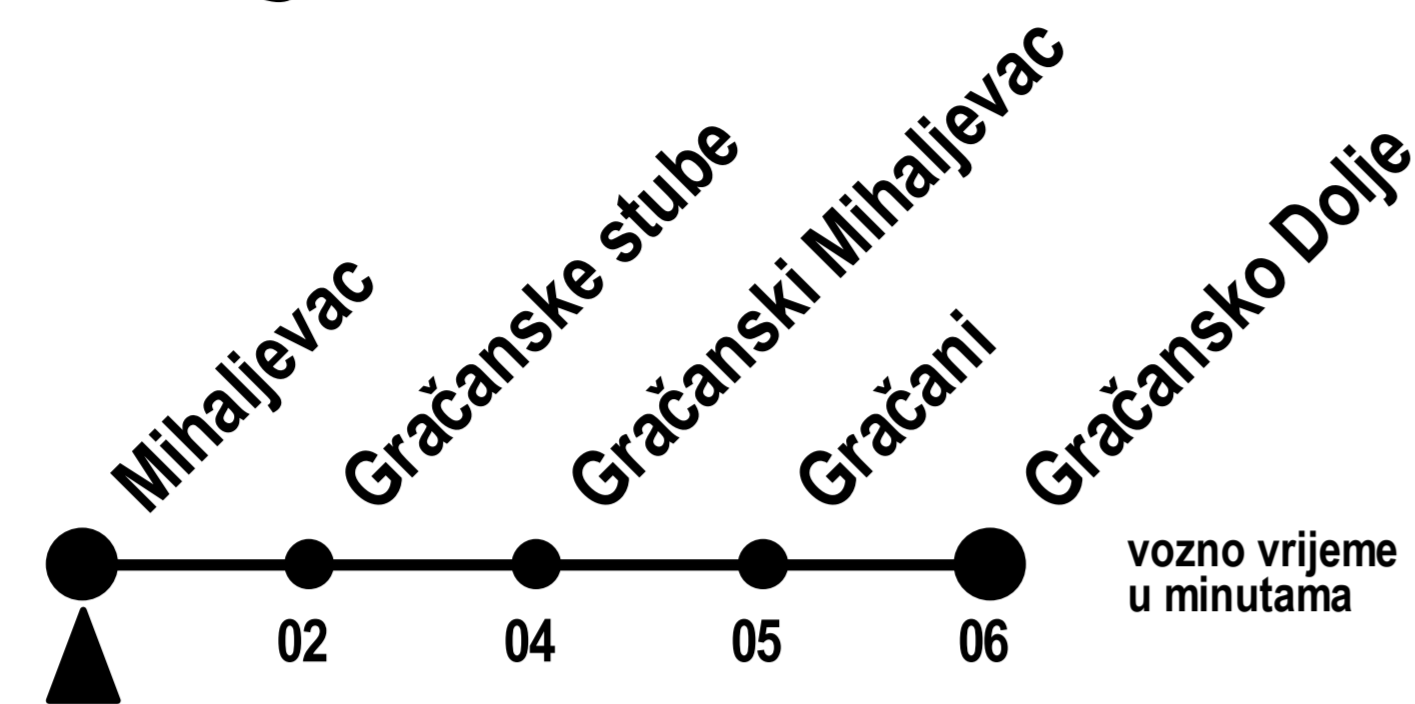

# TRAM 15

Zagrebački električni tramvaj d.o.o.

VOZNI RED

U primjeni od: 7.9.2020.

Mihaljevac - Gračansko Dolje

Mihaljevac *smjer* Gračansko Dolje

Sati	Radni dan	Subota	Nedjelja	Sati
04	28 39 50	30 41 52	--	04
05	02 13 25 36 48 59	04 15 27 38 50	38 50	05
06	11 22 33 45 56	01 13 24 35 47 58	01 13 24 35 47 58	06
07	08 19 31 42 54	10 21 33 44 56	10 21 33 44 56	07
08	05 17 28 39 51	07 19 30 41 53	07 19 30 41 53	08
09	02 14 25 37 48	04 16 27 39 50	04 16 27 39 50	09
10	00 11 22 34 45 57	02 13 24 36 47 59	02 13 24 36 47 59	10
11	08 20 31 43 54	10 22 33 45 56	10 22 33 45 56	11
12	06 17 28 40 51	08 19 30 42 53	08 19 30 42 53	12
13	03 14 26 37 49	05 16 28 39 51	05 16 28 39 51	13
14	00 11 23 34 46 57	02 13 25 36 48 59	02 13 25 36 48 59	14
15	09 20 32 43 55	11 22 34 45 57	11 22 34 45 57	15
16	06 17 29 40 52	08 19 31 42 54	08 19 31 42 54	16
17	03 15 26 38 49	05 17 28 40 51	05 17 28 40 51	17
18	00 12 23 35 46 58	02 14 25 37 48	02 14 25 37 48	18
19	09 21 32 44 55	00 11 23 34 46 57	00 11 23 34 46 57	19
20	06 18 29 41 52	08 20 31 43 54	08 20 31 43 54	20
21	04 15 27 38 49	06 17 29 40 51	06 17 29 40 51	21
22	01 12 24 35 47 58	03 14 26 37 49	03 14 26 37 49	22
23	10 21	00 12 23	00 12 23	23
00	--	--	--	00