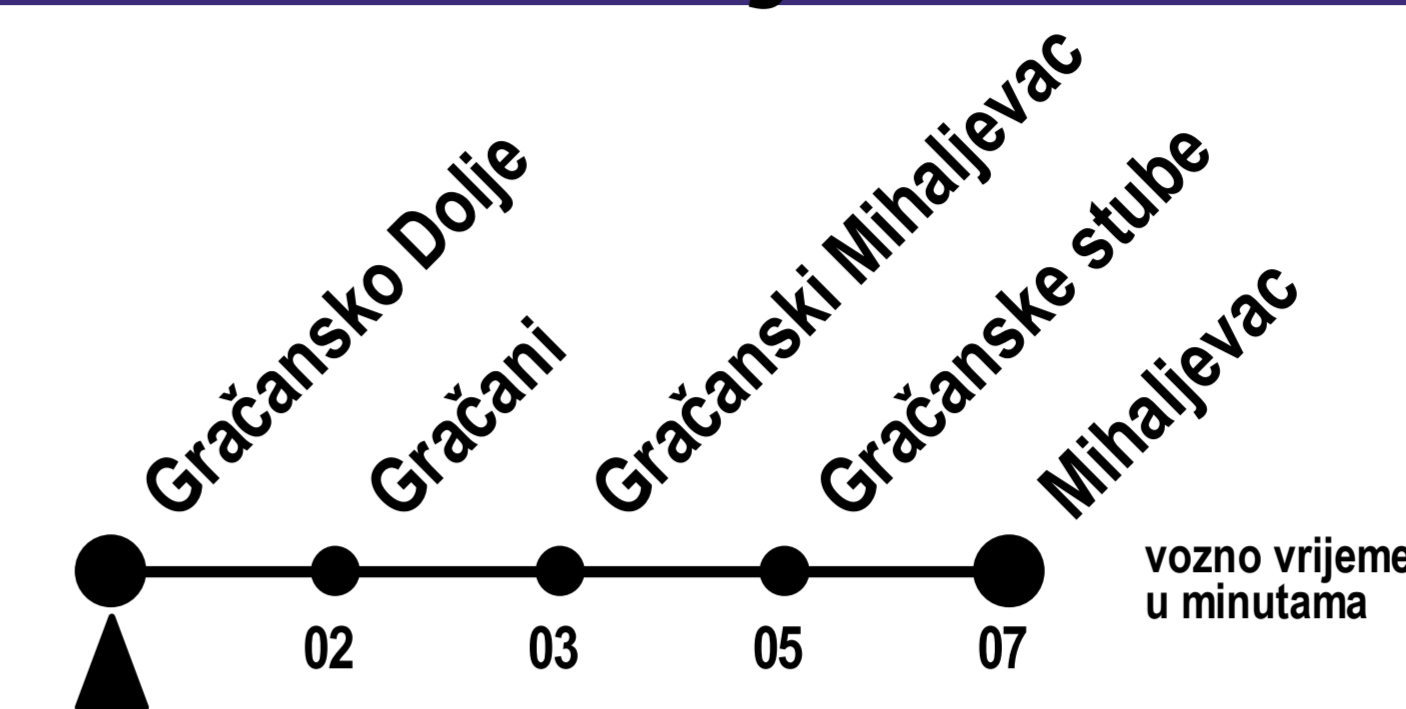

# TRAM 15

Zagrebački električni tramvaj d.o.o.

VOZNI RED

U primjeni od: 7.9.2020.

Mihaljevac - Gračansko Dolje

Gračansko Dolje *smjer* Mihaljevac

Sati	Radni dan	Subota	Nedjelja	Sati
04	39 50	41 52	--	04
05	02 13 25 36 48 59	04 15 27 38 50	50	05
06	10 22 33 45 56	01 12 24 35 47 58	01 12 24 35 47 58	06
07	08 19 31 42 54	10 21 33 44 56	10 21 33 44 56	07
08	05 16 28 39 51	07 18 30 41 53	07 18 30 41 53	08
09	02 14 25 37 48 59	04 16 27 39 50	04 16 27 39 50	09
10	11 22 34 45 57	01 13 24 36 47 59	01 13 24 36 47 59	10
11	08 20 31 43 54	10 22 33 45 56	10 22 33 45 56	11
12	05 17 28 40 51	07 19 30 42 53	07 19 30 42 53	12
13	03 14 26 37 48	05 16 28 39 50	05 16 28 39 50	13
14	00 11 23 34 46 57	02 13 25 36 48 59	02 13 25 36 48 59	14
15	09 20 32 43 54	11 22 34 45 56	11 22 34 45 56	15
16	06 17 29 40 52	08 19 31 42 54	08 19 31 42 54	16
17	03 15 26 37 49	05 17 28 39 51	05 17 28 39 51	17
18	00 12 23 35 46 58	02 14 25 37 48	02 14 25 37 48	18
19	09 21 32 43 55	00 11 23 34 45 57	00 11 23 34 45 57	19
20	06 18 29 41 52	08 20 31 43 54	08 20 31 43 54	20
21	04 15 26 38 49	06 17 28 40 51	06 17 28 40 51	21
22	01 12 24 35 47 58	03 14 26 37 49	03 14 26 37 49	22
23	10 21 32	00 12 23 34	00 12 23 34	23
00	--	--	--	00